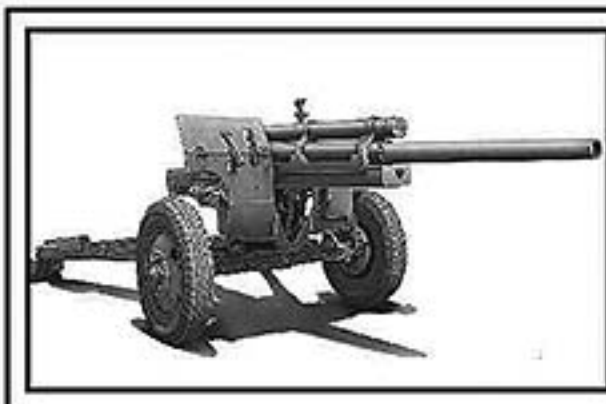

**US 3 inch AT Gun M5
on carriage M1
(early version)**

1/72 scale
Plastic model kit.
cat. #72528