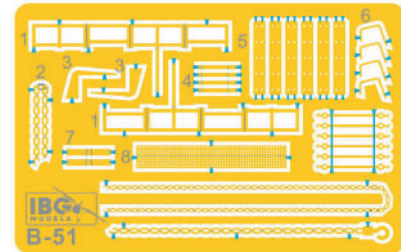

Cromwell

Armored Recovery Vehicle

Cat. No. 72111
Scale 1/72

1 Element złożony we wcześniejszym etapie
Element assembled in previous step

1 Element po złożeniu w aktualnym etapie
Element after assembly in current step

? Wersja do wyboru
Version to choose

A Kolor farby
Paint colour

1 Kalkomania
Decal

Photo-etched Parts /
Elementy Fototrawione

Decals / *Kalkomanie*

	VALLEJO MODEL AIR	HATAKA	LIFE COLOR	MR HOBBY	AK INTERACTIVE	MISSION MODELS
S.C.C. 15 Olive Drab A	71.016	HTK-_110	UA270	H052	RC037	MMP-106
Gunmetal B	71.072	HTK-_106	LC26	H018	RC015	MMM-010
Wood C	71.077	HTK-_172	UA714	H085	AK780	MMP-119
Black D	71.057	HTK-_100	UA733	H077	RC022	MMP-040

Please follow the steps of the instructions strictly. Glue and paint not included.
Proszę postępować ściśle według etapów instrukcji. Klej i farby nie wchodzą w skład zestawu.

IBG Models
ul. Benedykta Hertza 2
04-603 Warszawa
Poland

Ramka Q / Frame Q

Ramka C / Frame C

Gąsienice / Tracks

Step 1
Etap 1

Left track / Lewa łańcuch

Step 2
Etap 2

Right track / Prawa łańcuch

Step 3
Etap 3