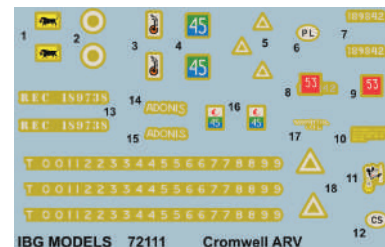

? Wersja do wyboru
Version to choose

A Kolor farby
Paint colour

1 Kalkomania
Decal

Photo-etched Parts /
Elementy Fototrawione

Decals / *Kalkomanie*

	VALLEJO MODEL AIR	HATAKA	LIFE COLOR	MR HOBBY	AK INTERACTIVE	MISSION MODELS
S.C.C. 15 Olive Drab A	71.016	HTK-_110	UA270	H052	RC037	MMP-106
Gunmetal B	71.072	HTK-_106	LC26	H018	RC015	MMM-010
Wood C	71.077	HTK-_172	UA714	H085	AK780	MMP-119
Black D	71.057	HTK-_100	UA733	H077	RC022	MMP-040