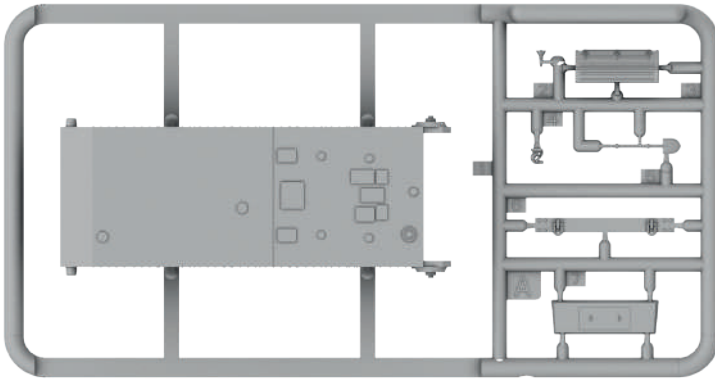

Ramka A / Frame A