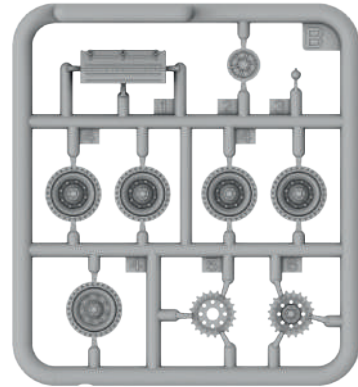

Ramka B x2 / Frame B x2