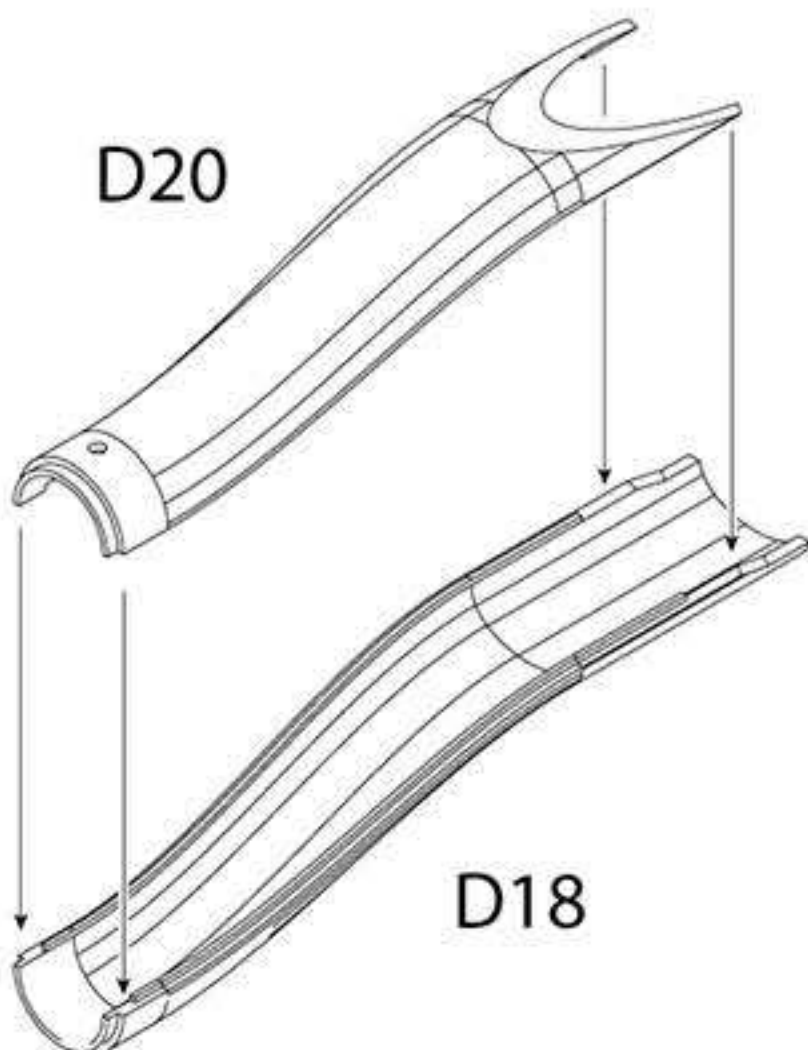

E parts E 部品 x1

LL(Left Lower)
主翼左下面

Wing parts 主翼部品

RL(Right Lower)
主翼右下面

LU(Left Upper)
主翼左上面

RU(Right Upper)
主翼右上面

A

ENGINE - EXHAUST - INNER FUSELAGE
エンジン・エキゾースト・機体内部の組立