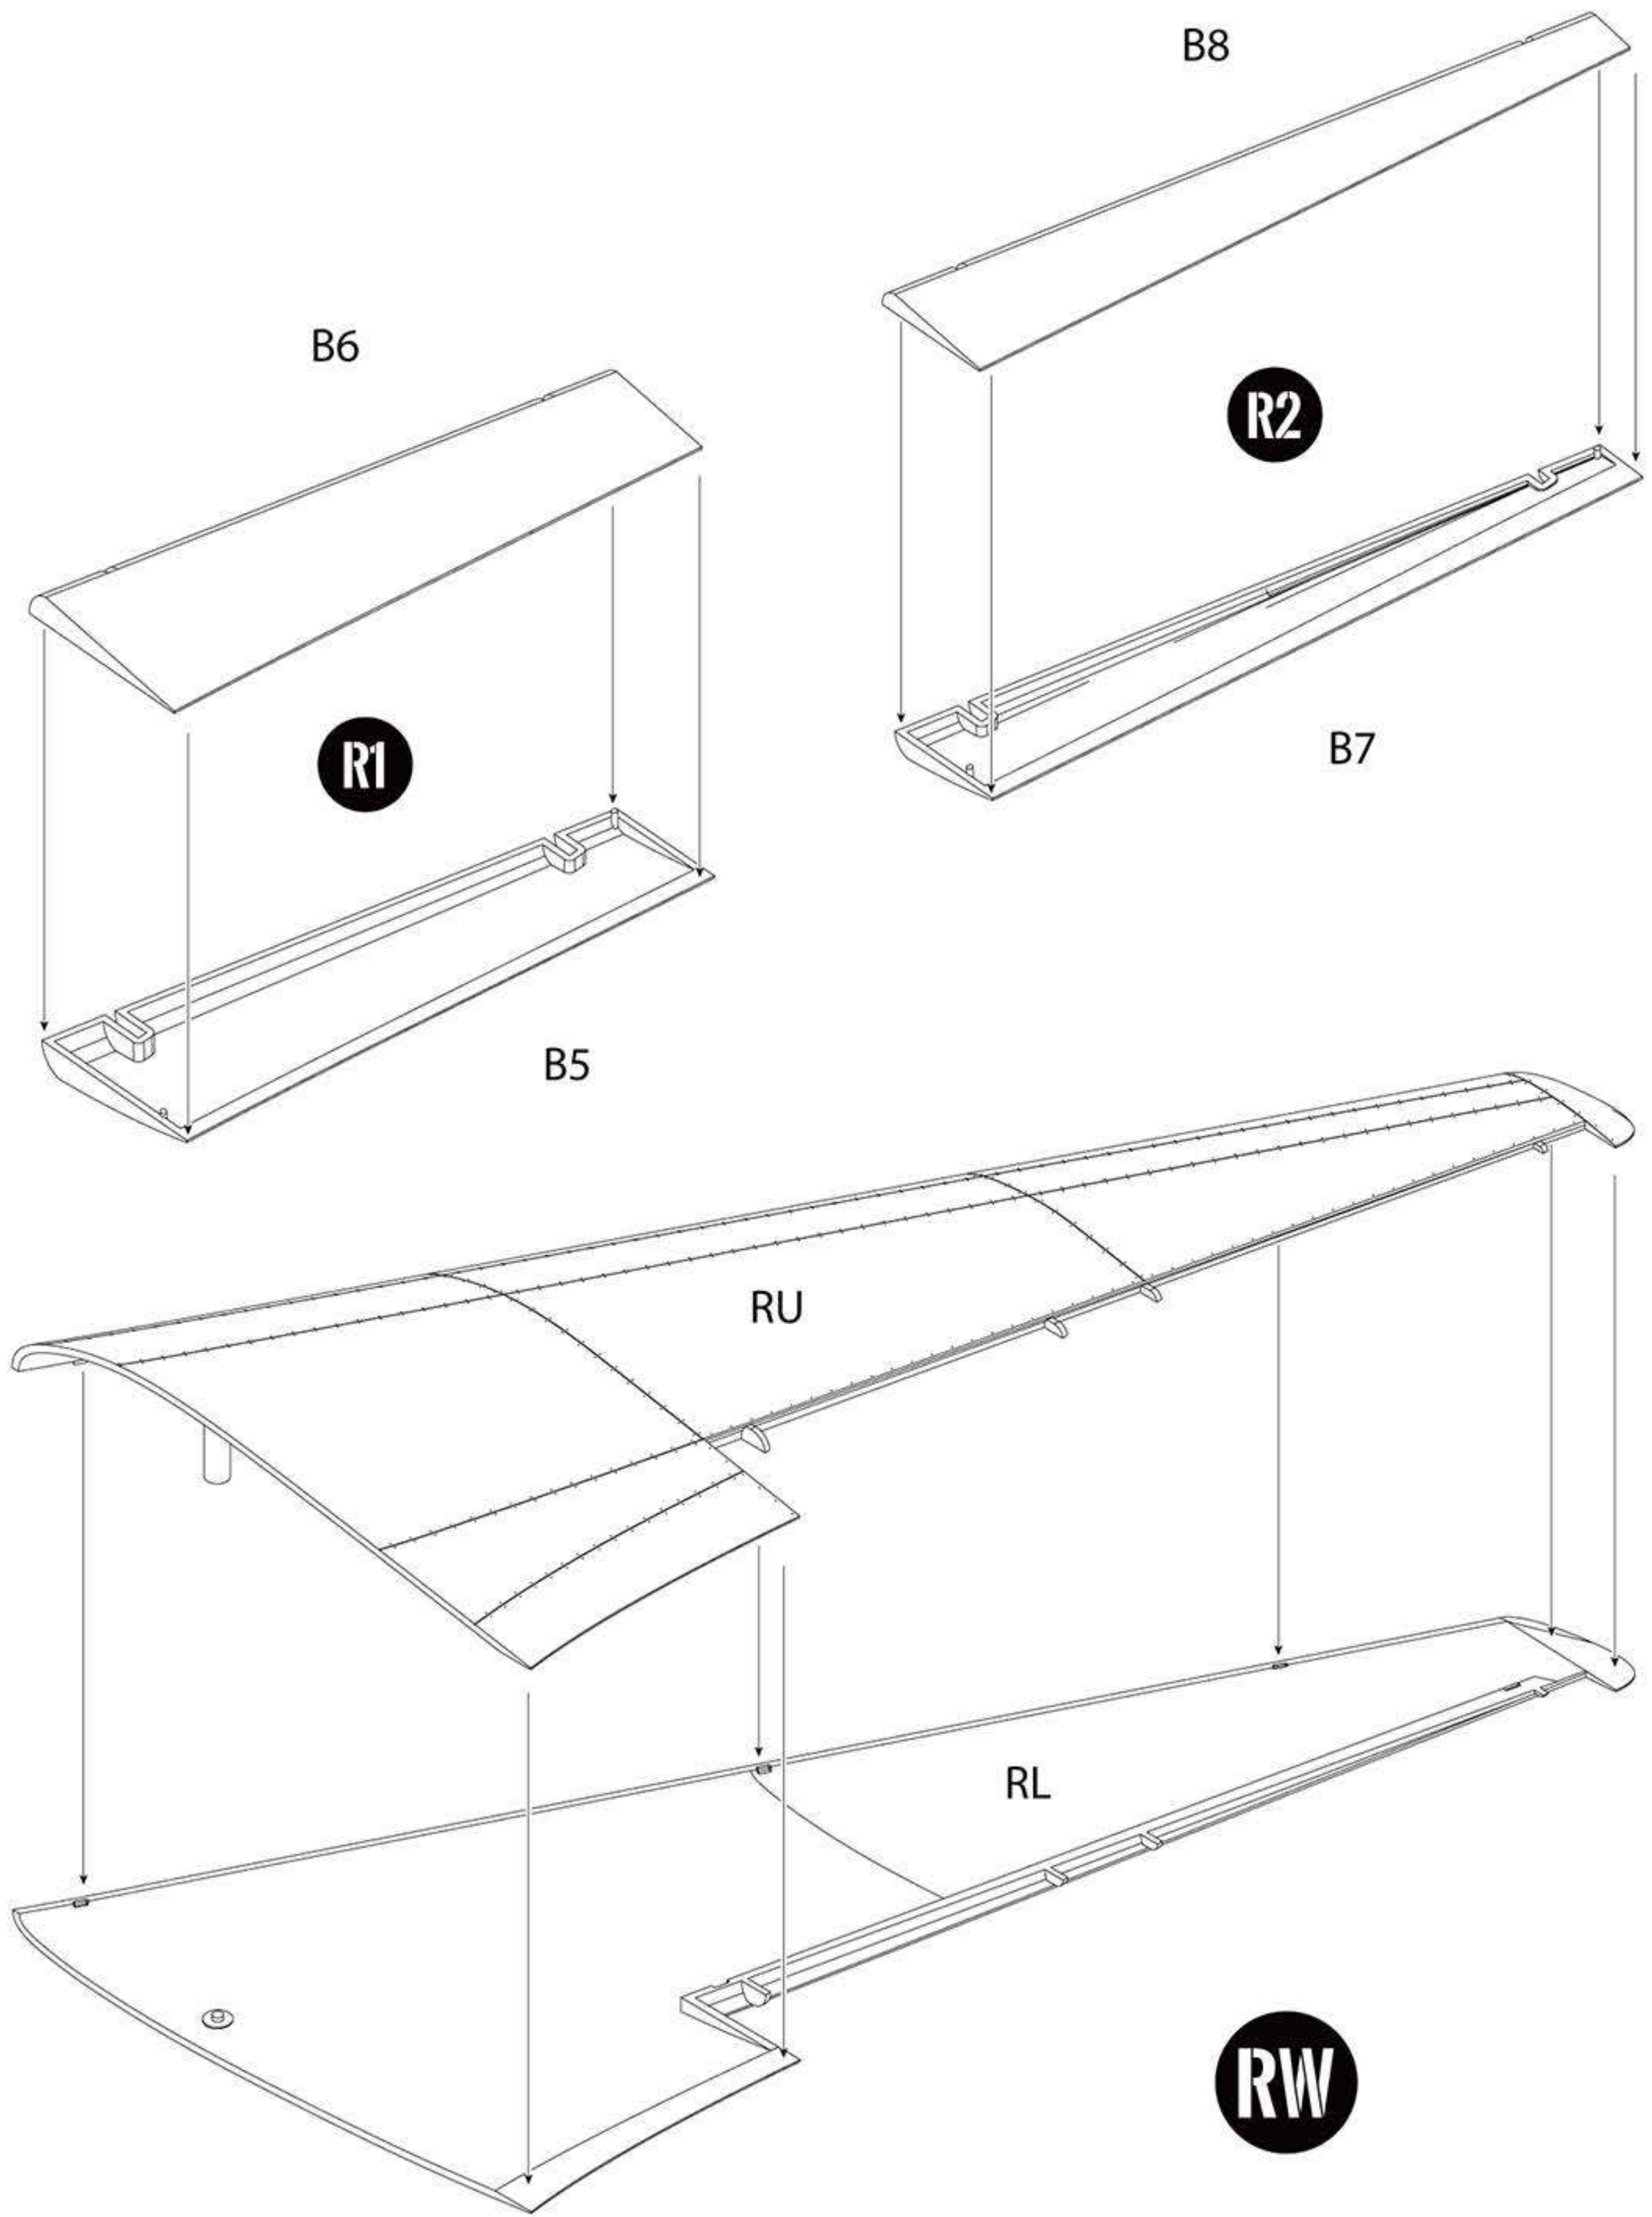

※Hatches can be built either in closed or opened position.
※各ハッチは閉じた状態でも組立可能です。

※Attach the landing gear arms to the red-dotted positions.
※赤いドットの位置にランディングギアのアームを接着します。

14

Check out our latest news on SNS!!