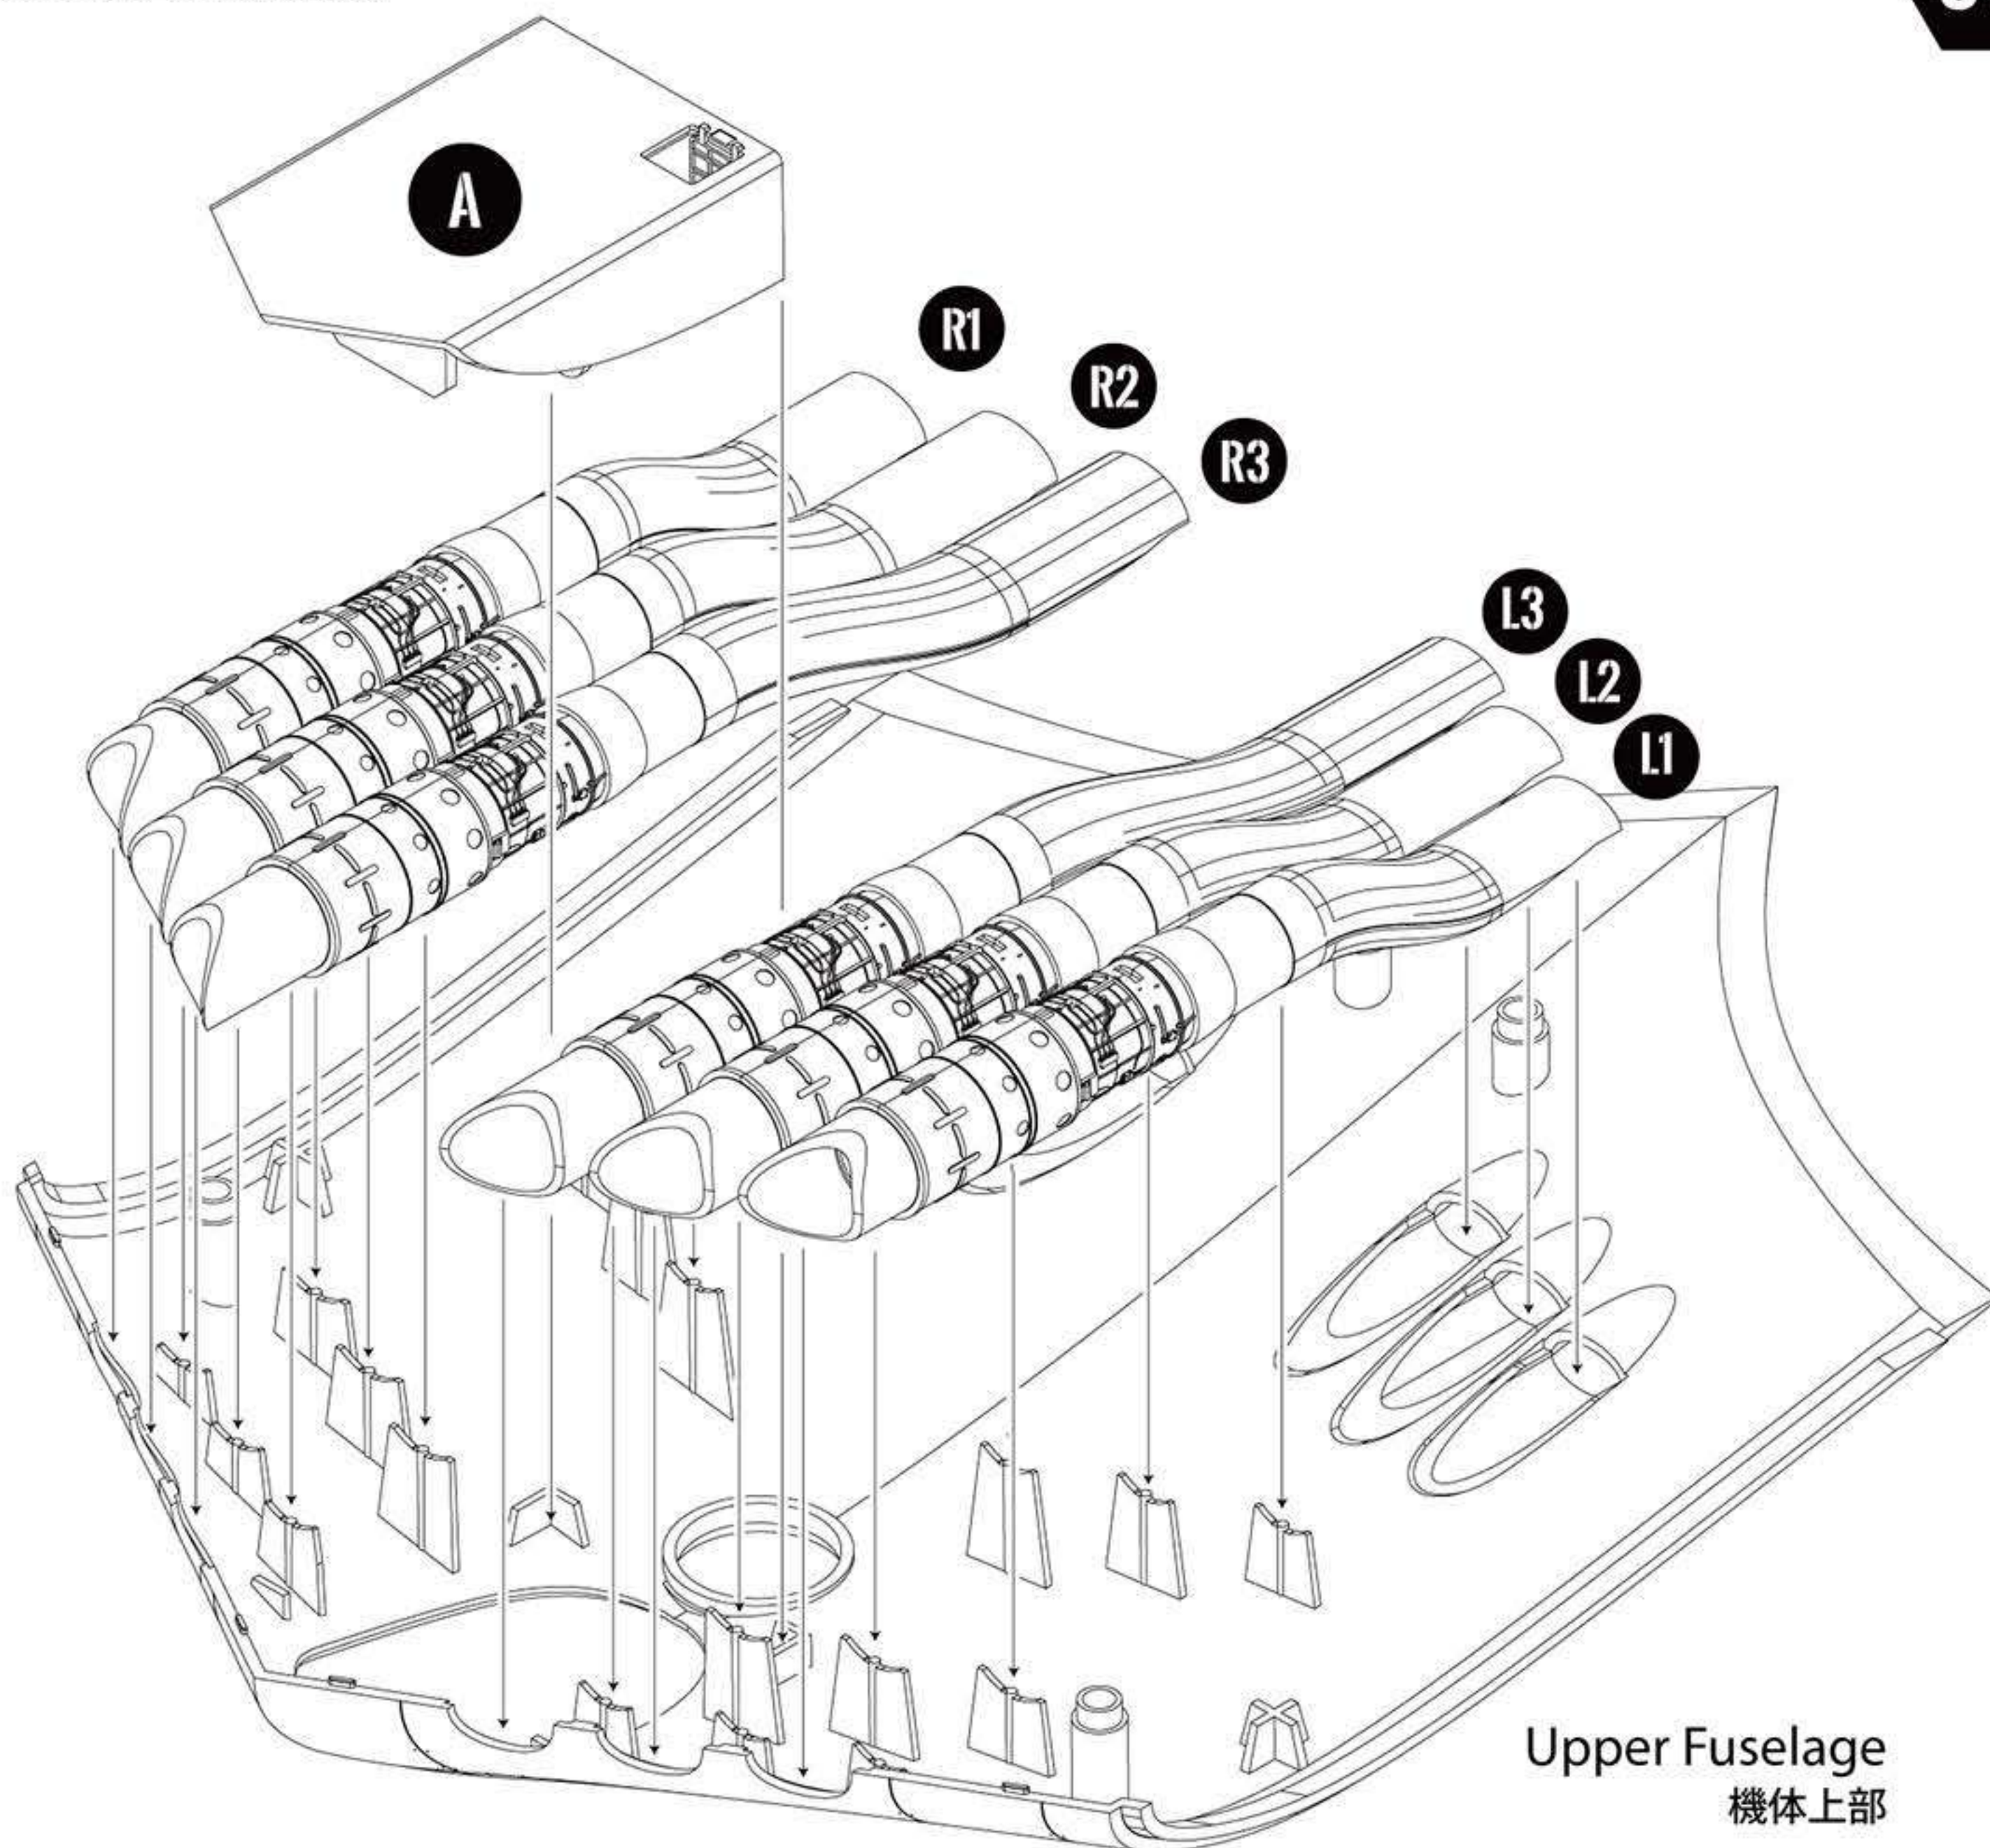

ENGINE - EXHAUST - INNER FUSELAGE
エンジン・エキゾースト・機体内部の組立

04