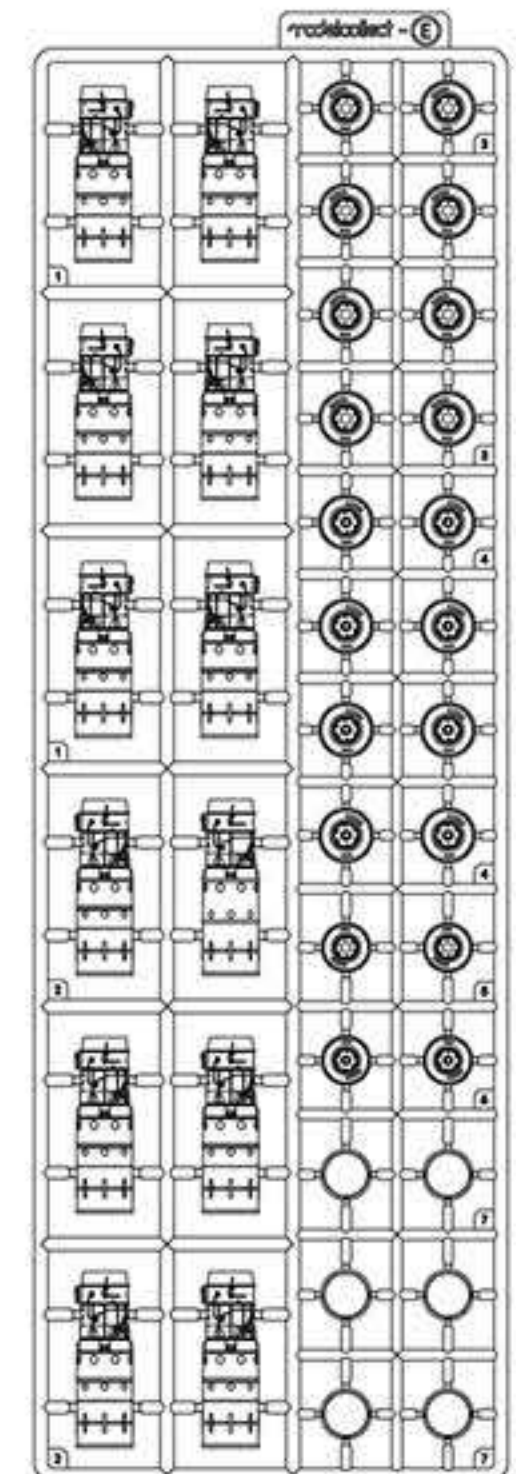

Lower Fuselage 機体下部

Upper Fuselage 機体上部

Clear Parts
透明部品

A parts A 部品

B parts B 部品

Decal
デカール

C parts C 部品

D parts D 部品

E parts E 部品 x1

LL(Left Lower)
主翼左下面

Wing parts 主翼部品

RL(Right Lower)
主翼右下面

LU(Left Upper)
主翼左上面

RU(Right Upper)
主翼右上面

A

ENGINE - EXHAUST - INNER FUSELAGE
エンジン・エキゾースト・機体内部の組立