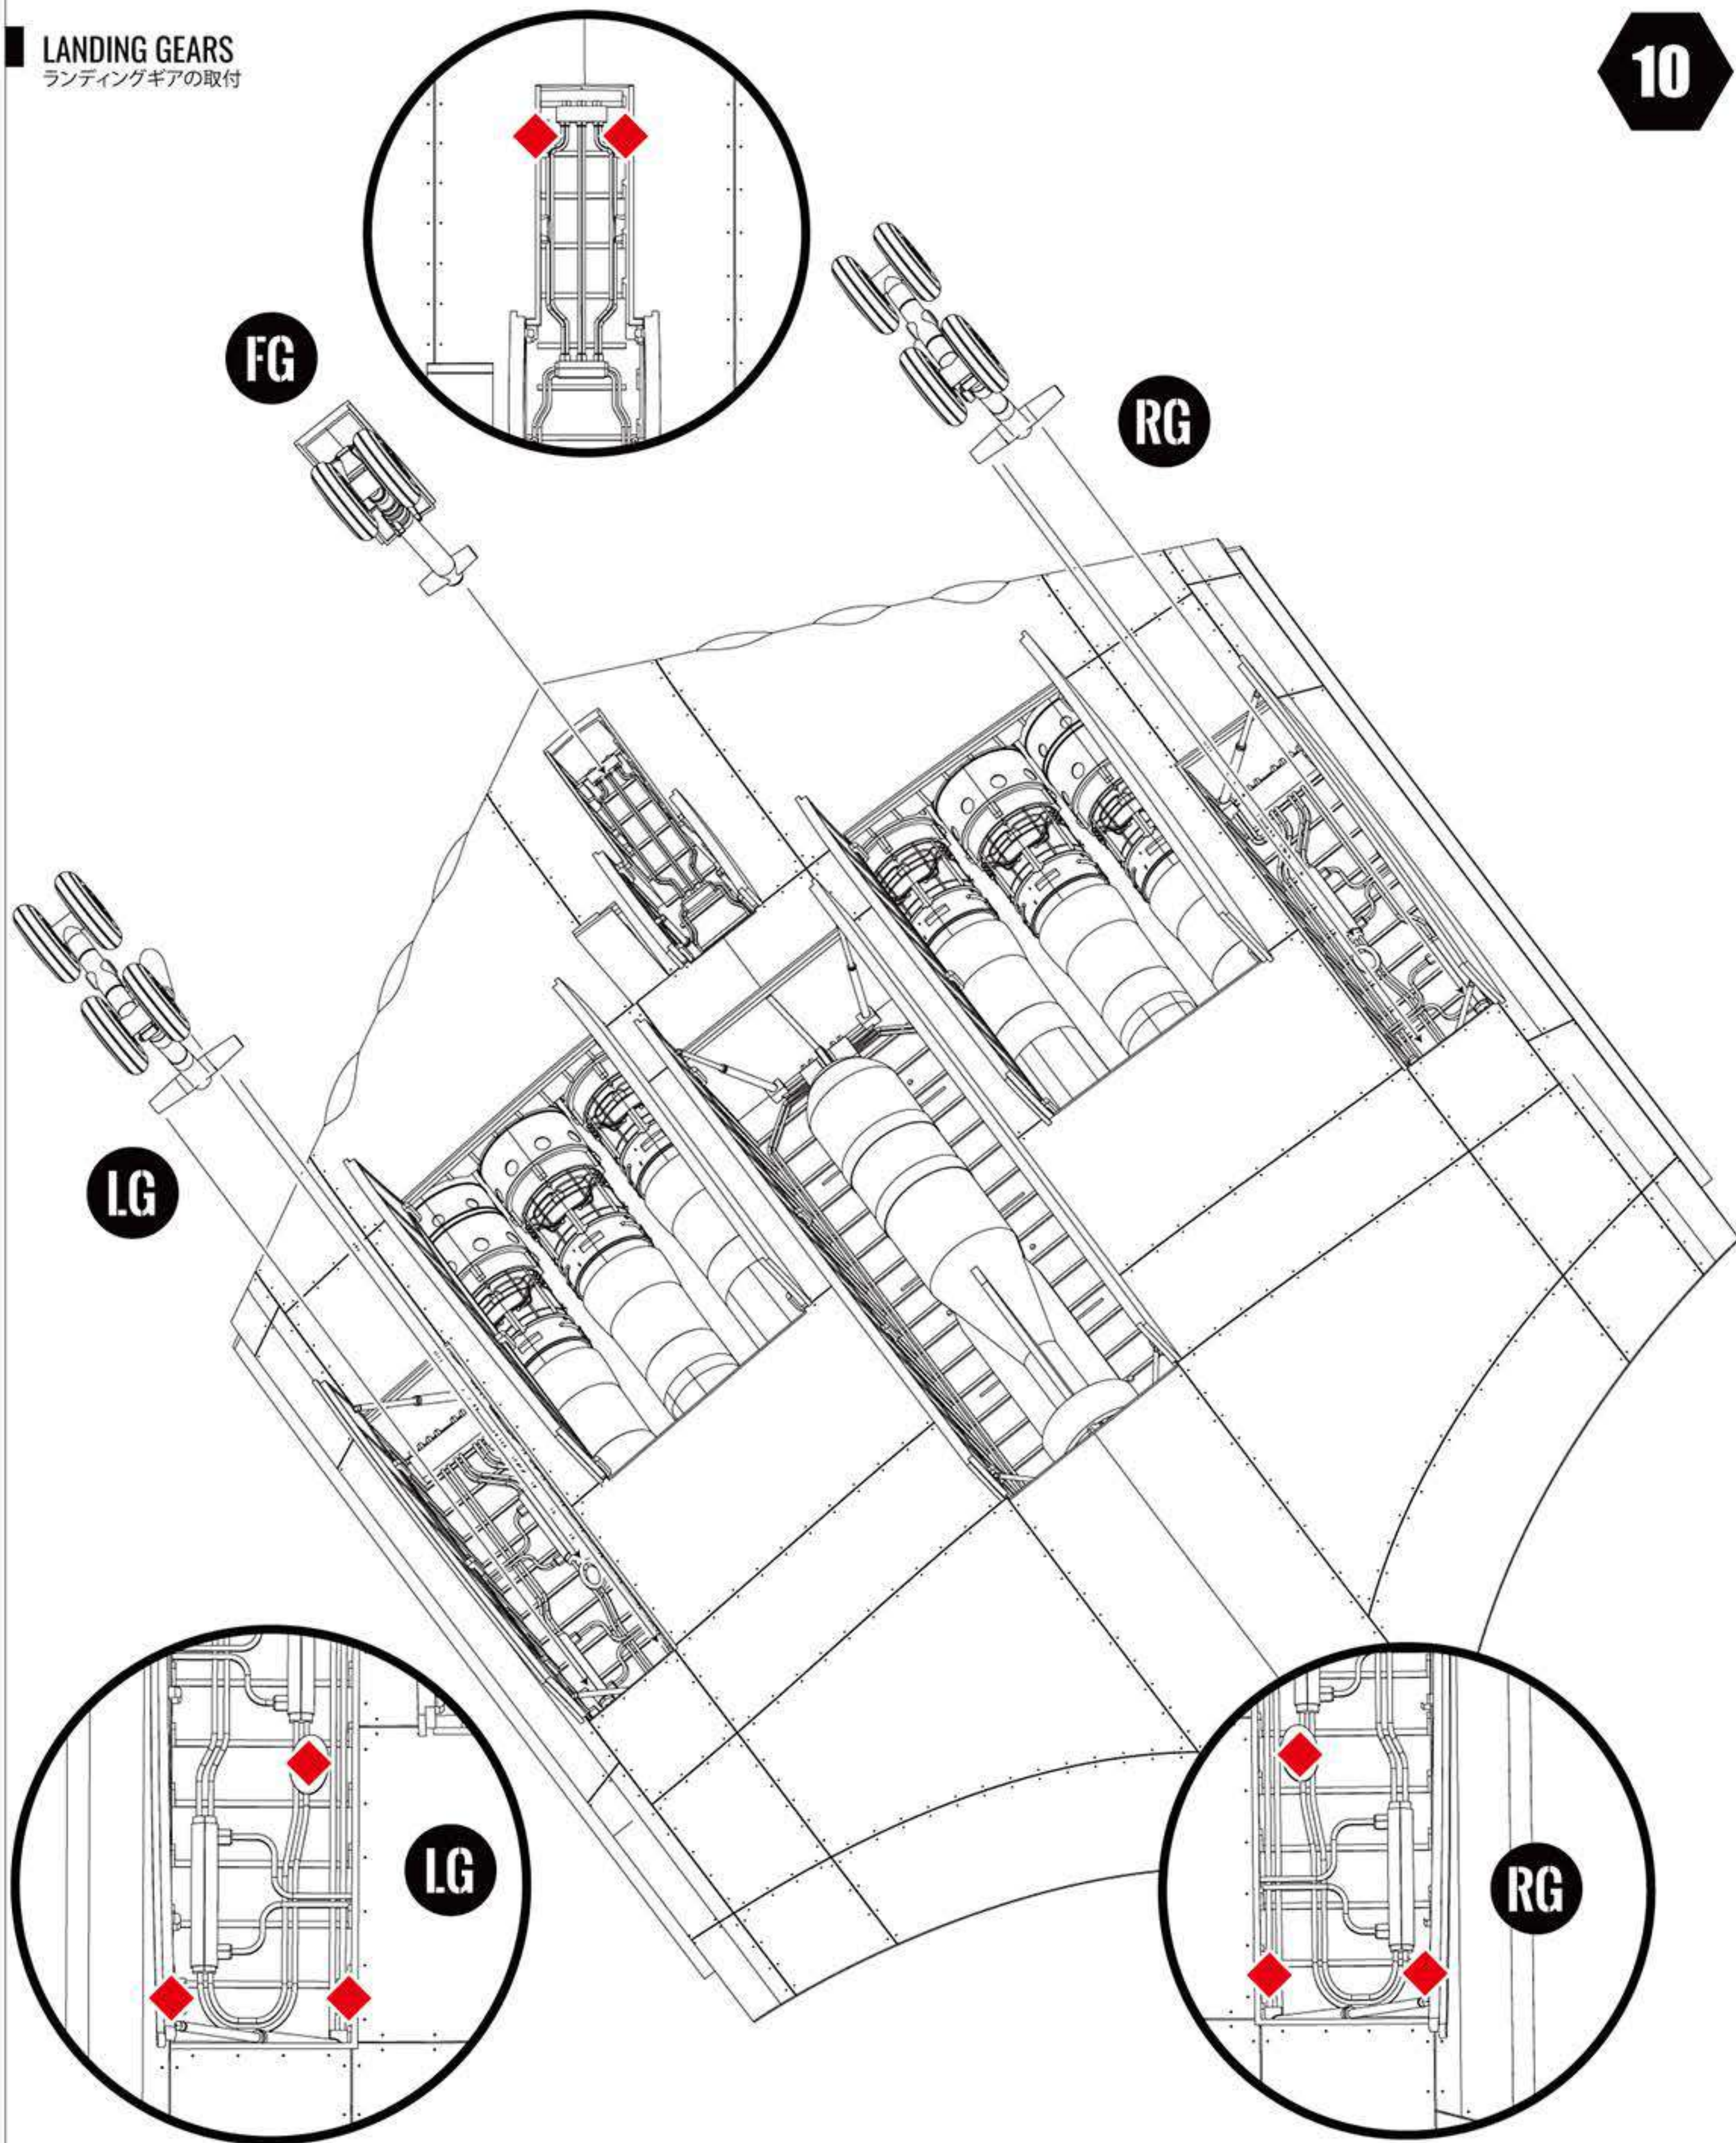

※Attach the landing gear arms to the red-dotted positions.
※赤いドットの位置にランディングギアのアームを接着します。