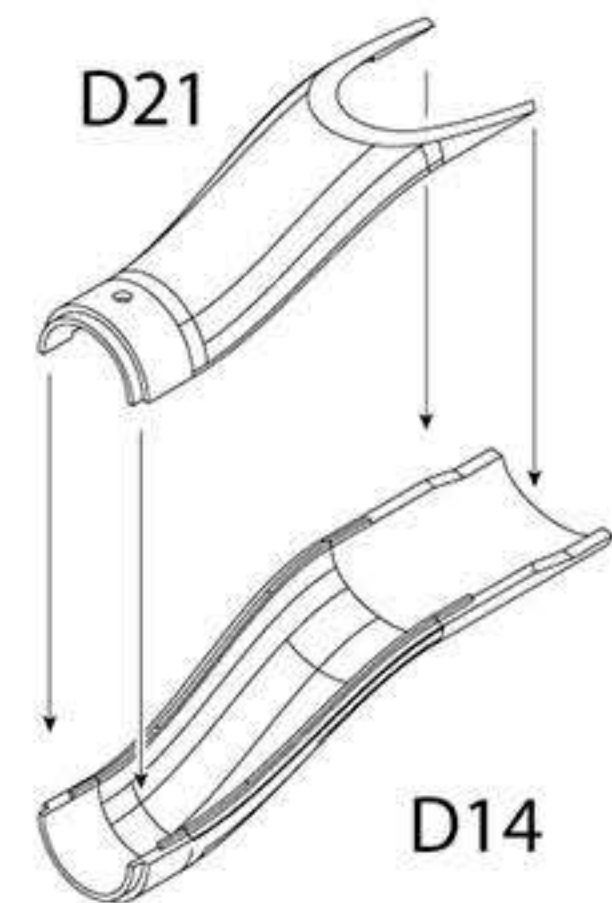

Lower Fuselage 機体下部

Upper Fuselage 機体上部

Clear Parts
透明部品

A parts A 部品

B parts B 部品

Decal
デカール

C parts C 部品

D parts D 部品

E parts E 部品 x1

LL(Left Lower)
主翼左下面

Wing parts 主翼部品

RL(Right Lower)
主翼右下面

LU(Left Upper)
主翼左上面

RU(Right Upper)
主翼右上面

A

ENGINE - EXHAUST - INNER FUSELAGE
エンジン・エキゾースト・機体内部の組立