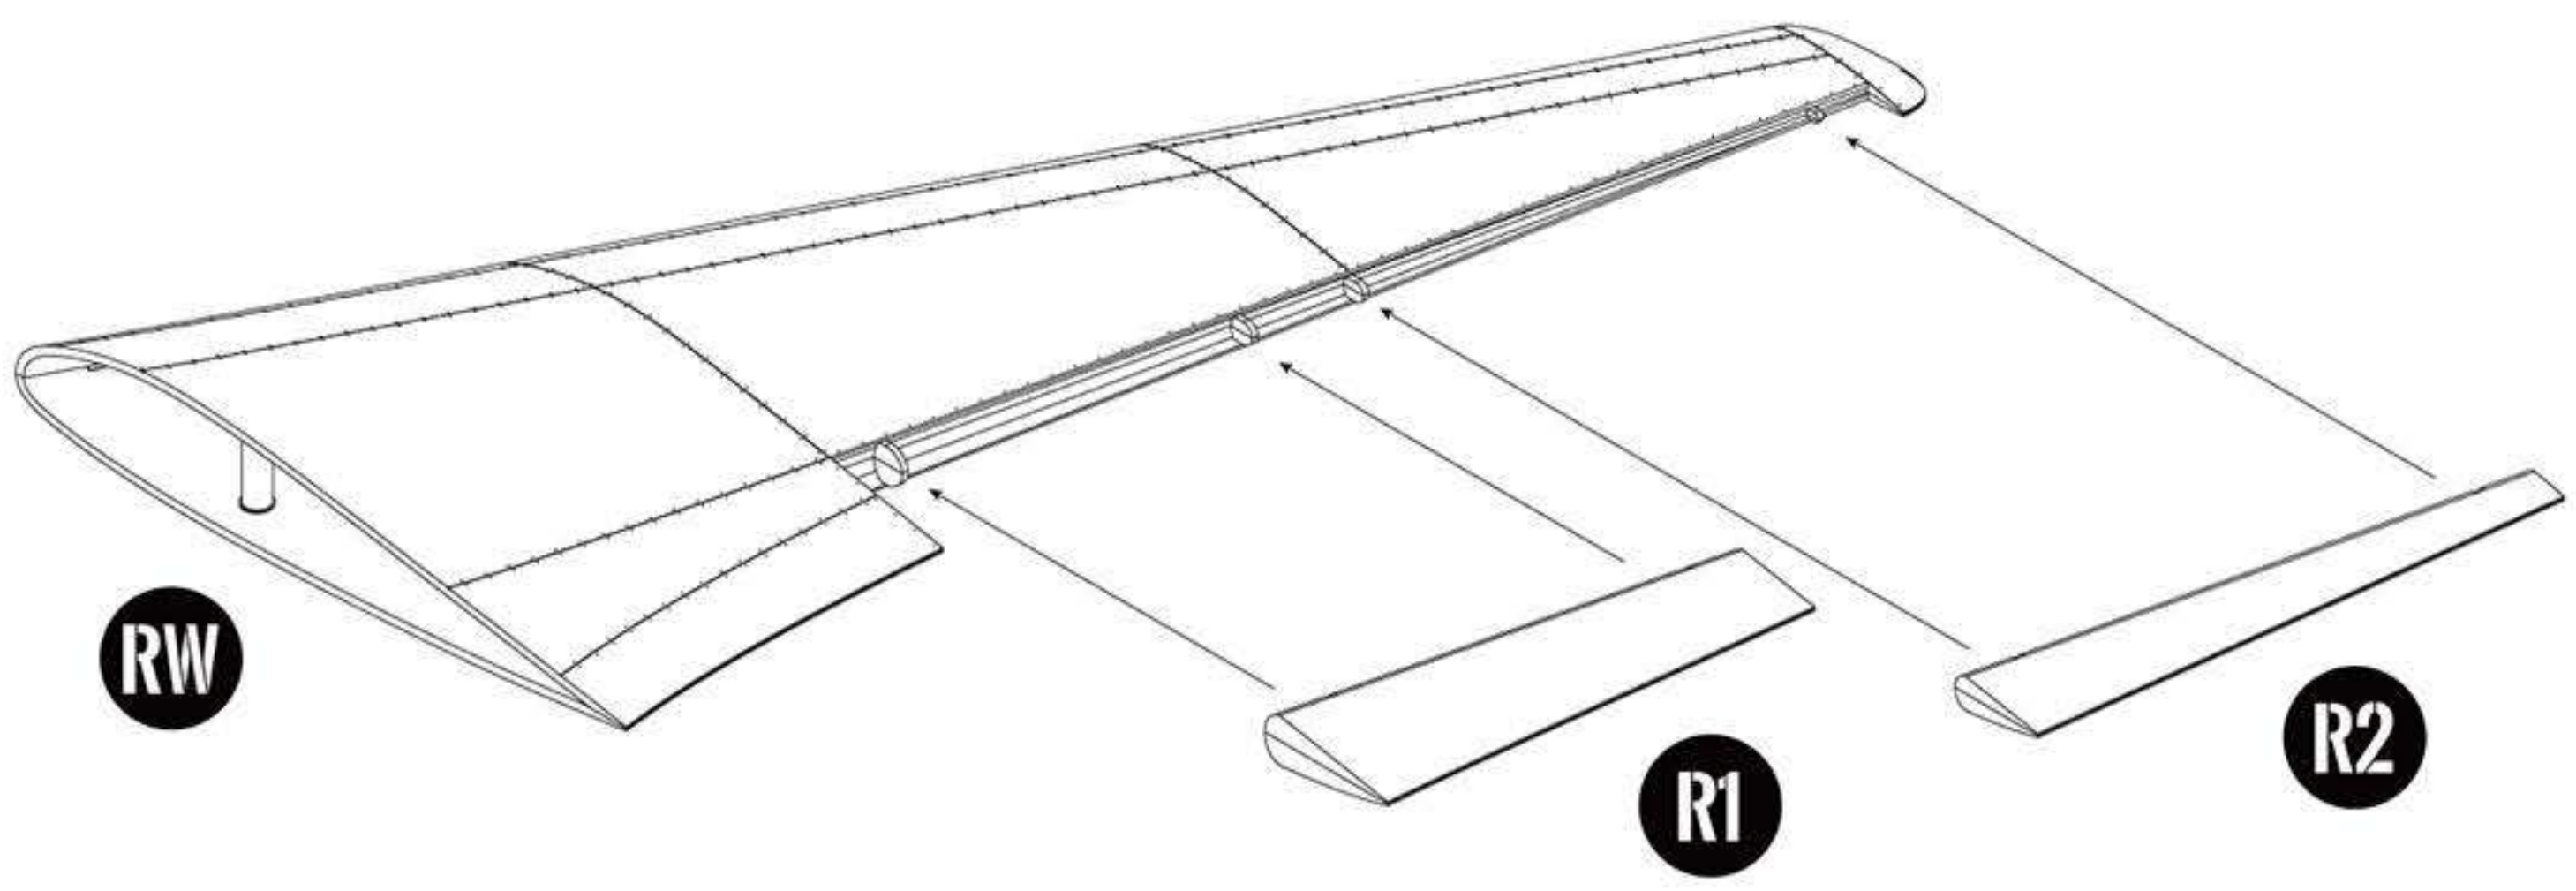

※Hatches can be built either in closed or opened position.
※各ハッチは閉じた状態でも組立可能です。

※Attach the landing gear arms to the red-dotted positions.
※赤いドットの位置にランディングギアのアームを接着します。

14

Check out our latest news on SNS!!