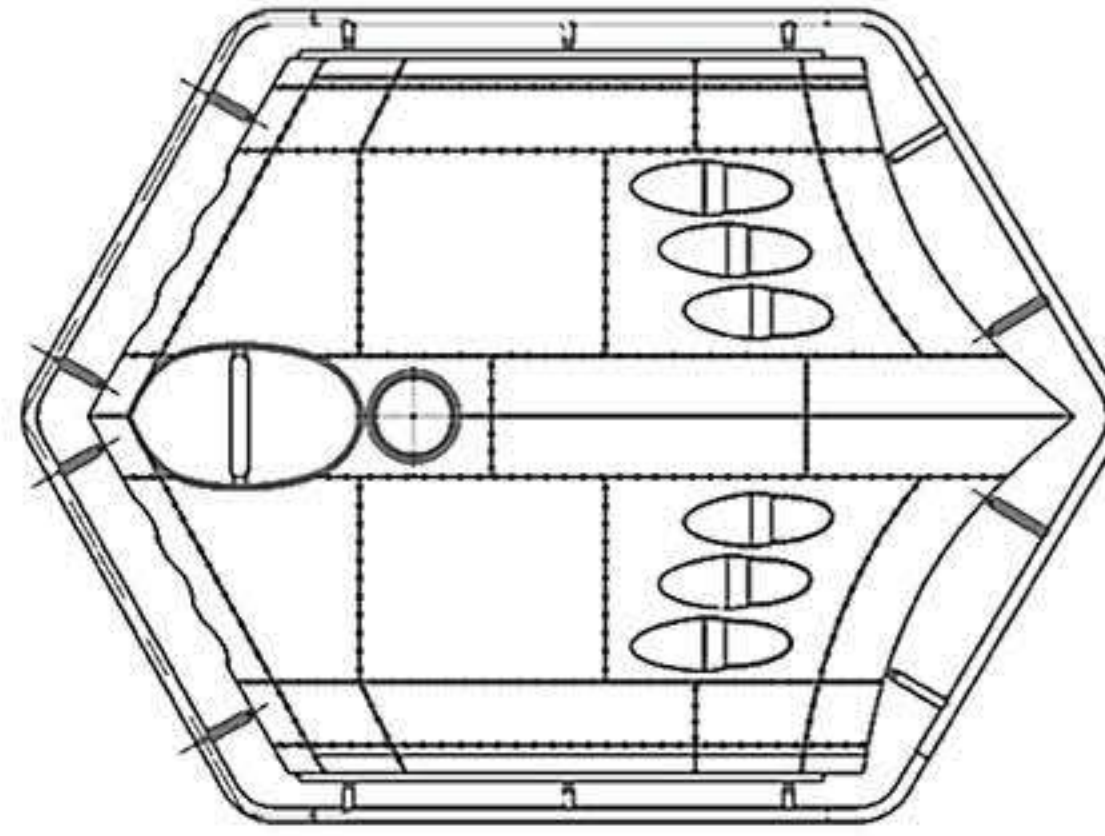

Upper Fuselage 機体上部