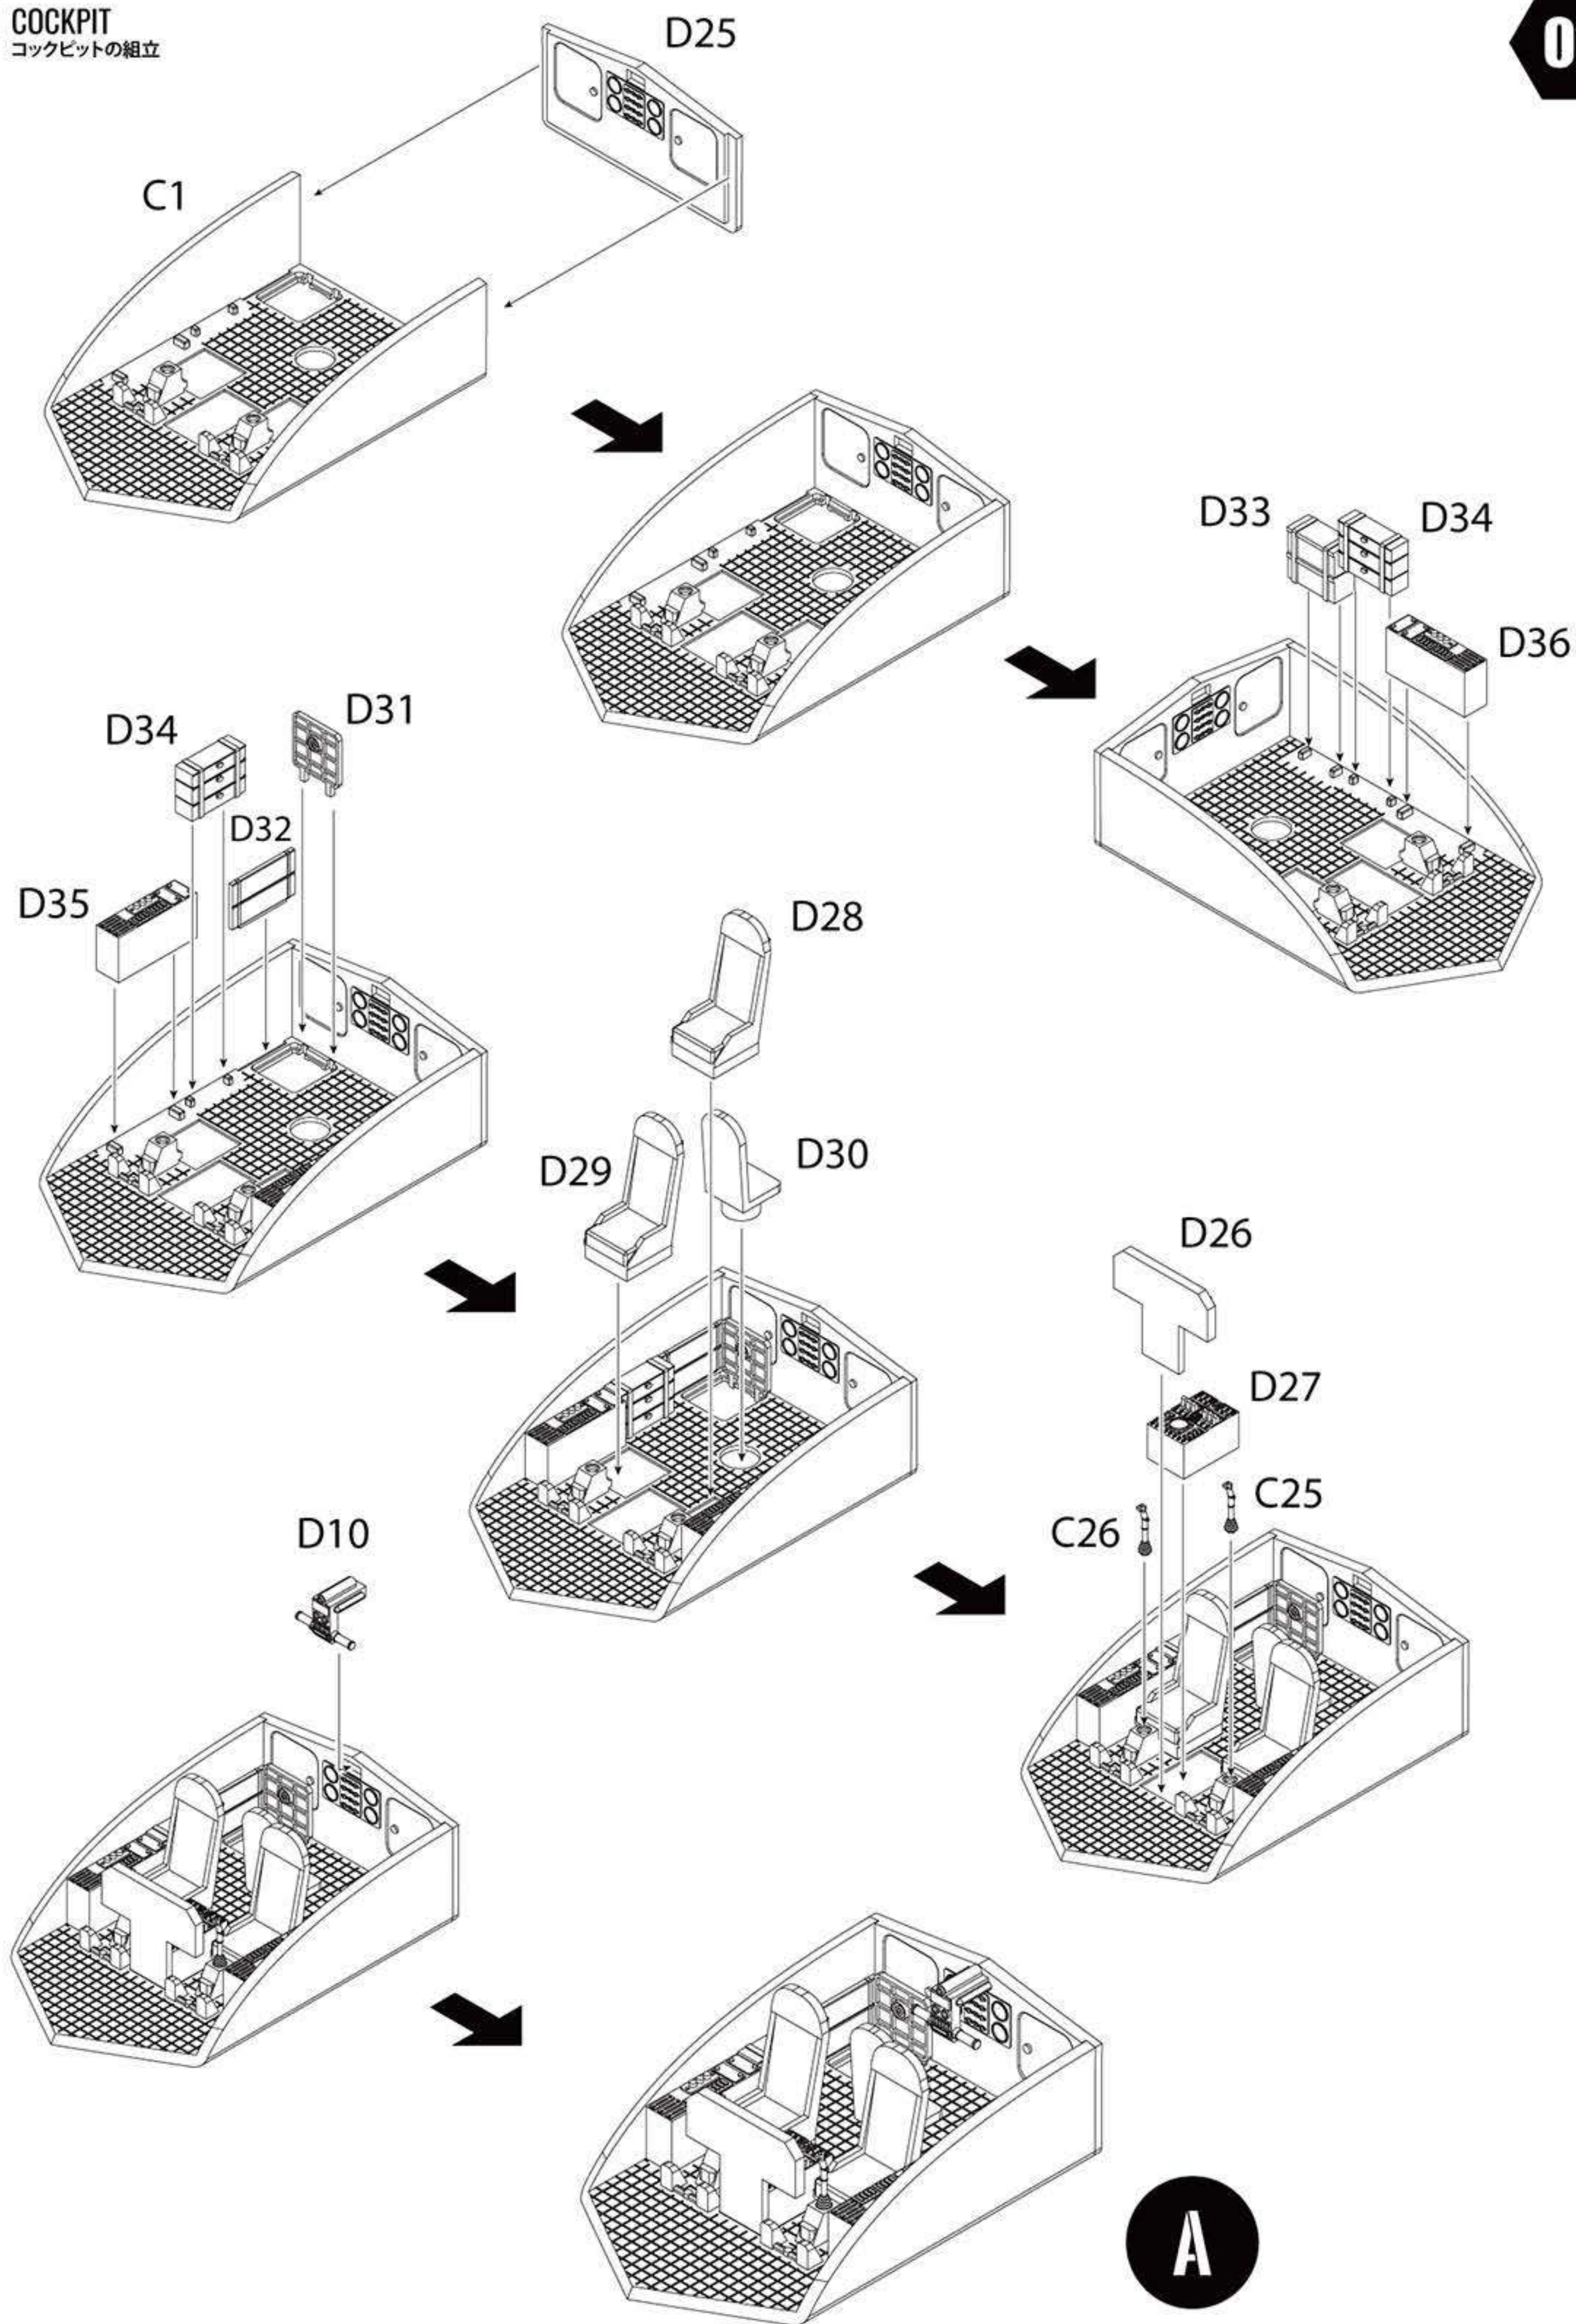

LU(Left Upper)
主翼左上面

A