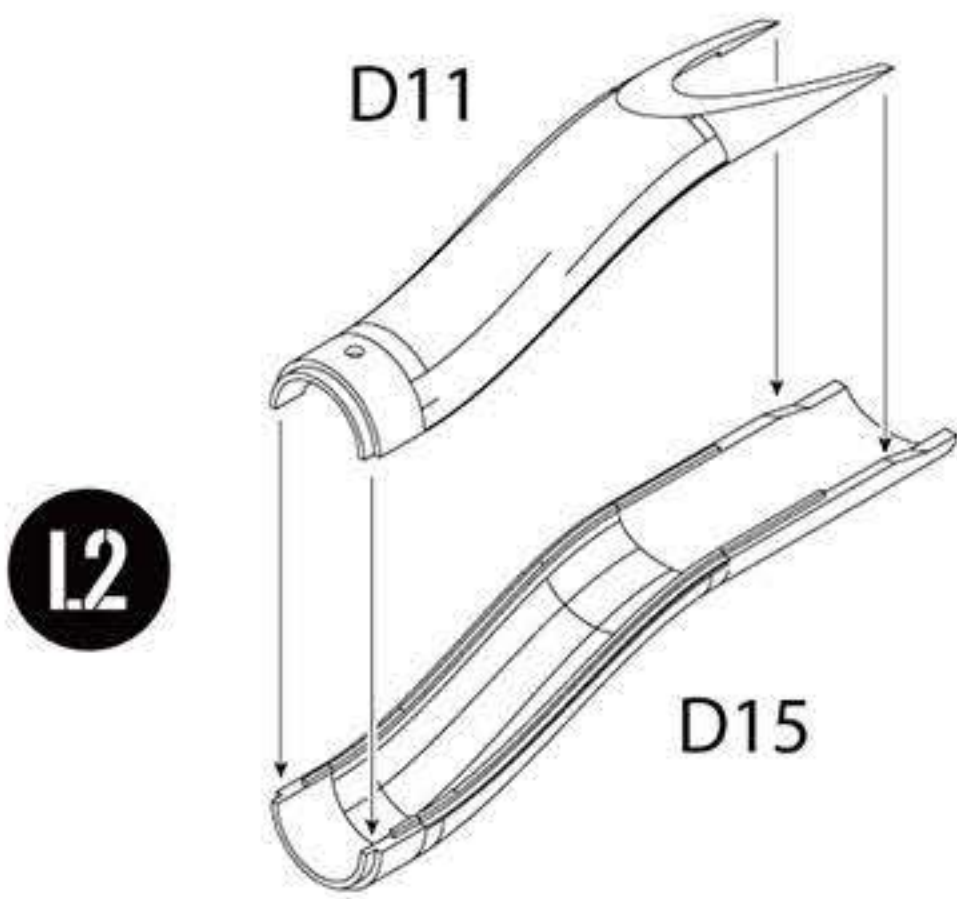

E parts E 部品 x1

LL(Left Lower)
主翼左下面

Wing parts 主翼部品

RL(Right Lower)
主翼右下面

LU(Left Upper)
主翼左上面

RU(Right Upper)
主翼右上面

A

ENGINE - EXHAUST - INNER FUSELAGE
エンジン・エキゾースト・機体内部の組立