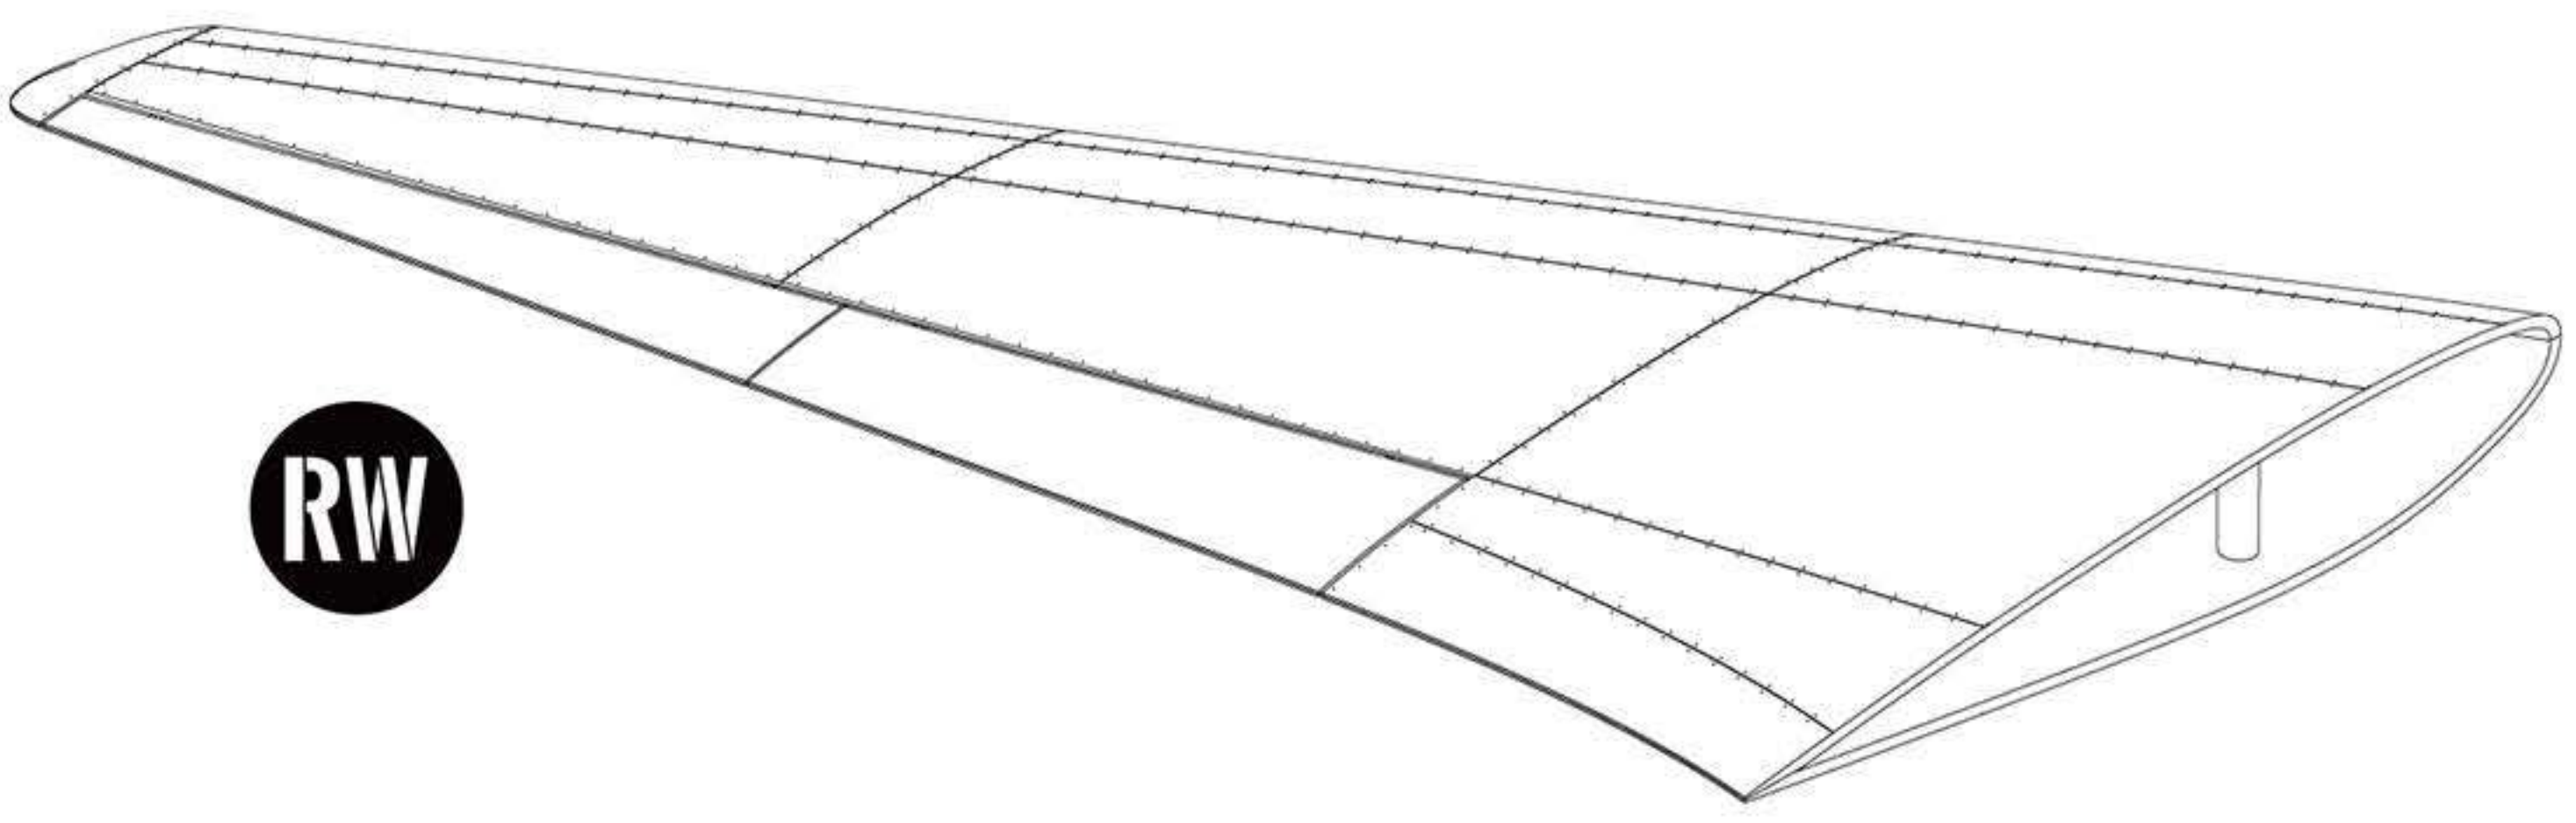

※Hatches can be built either in closed or opened position.
※各ハッチは閉じた状態でも組立可能です。

※Attach the landing gear arms to the red-dotted positions.
※赤いドットの位置にランディングギアのアームを接着します。

14

Check out our latest news on SNS!!