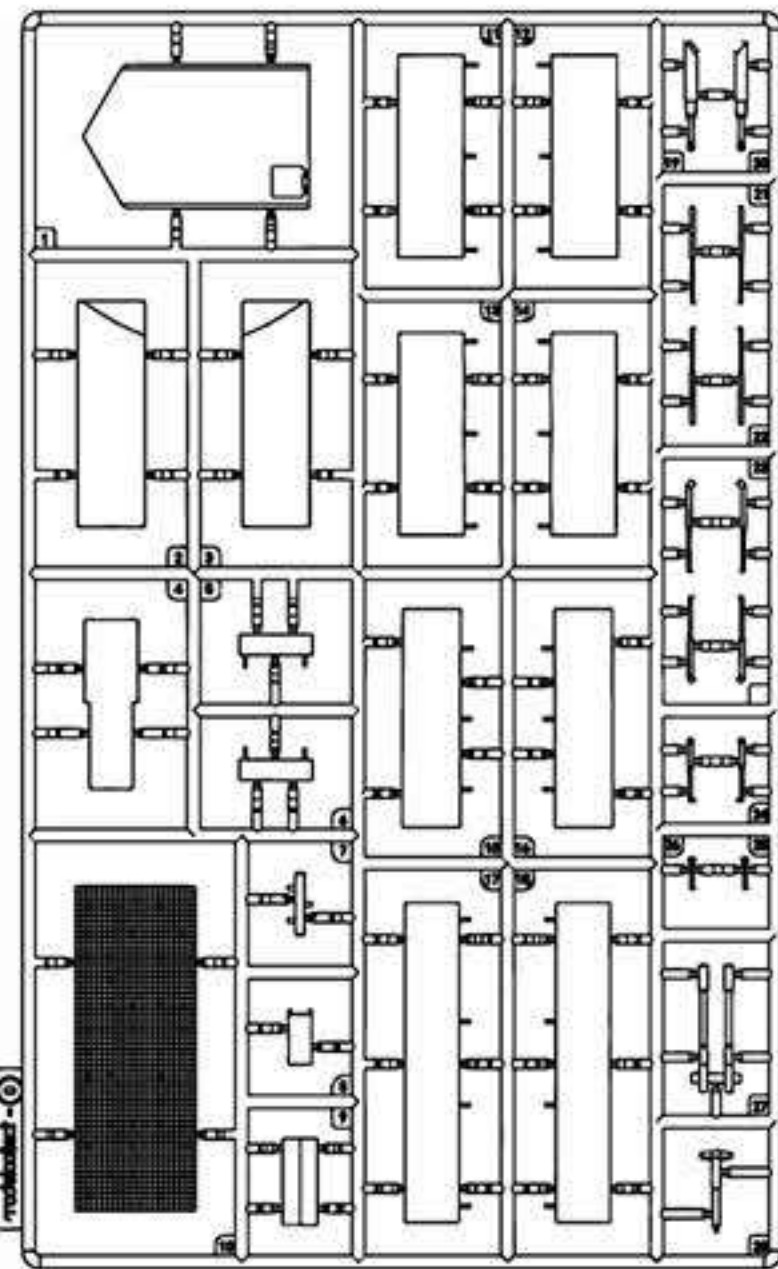

Lower Fuselage 機体下部

Upper Fuselage 機体上部

Clear Parts
透明部品

A parts A 部品

B parts B 部品

Decal
デカール

C parts C 部品

D parts D 部品

E parts E 部品 x1

LL(Left Lower)
主翼左下面

Wing parts 主翼部品

RL(Right Lower)
主翼右下面

LU(Left Upper)
主翼左上面

RU(Right Upper)
主翼右上面

A

ENGINE - EXHAUST - INNER FUSELAGE
エンジン・エキゾースト・機体内部の組立