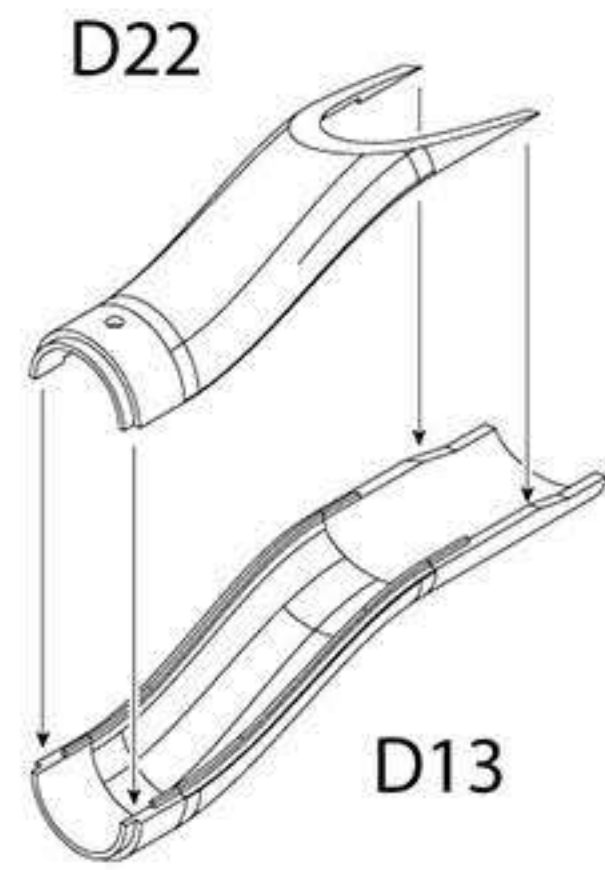

Lower Fuselage 機体下部

Upper Fuselage 機体上部

Clear Parts
透明部品

A parts A 部品

B parts B 部品

Decal
デカール

C parts C 部品

D parts D 部品

E parts E 部品 x1

LL(Left Lower)
主翼左下面

Wing parts 主翼部品

RL(Right Lower)
主翼右下面

LU(Left Upper)
主翼左上面

RU(Right Upper)
主翼右上面

A

ENGINE - EXHAUST - INNER FUSELAGE
エンジン・エキゾースト・機体内部の組立