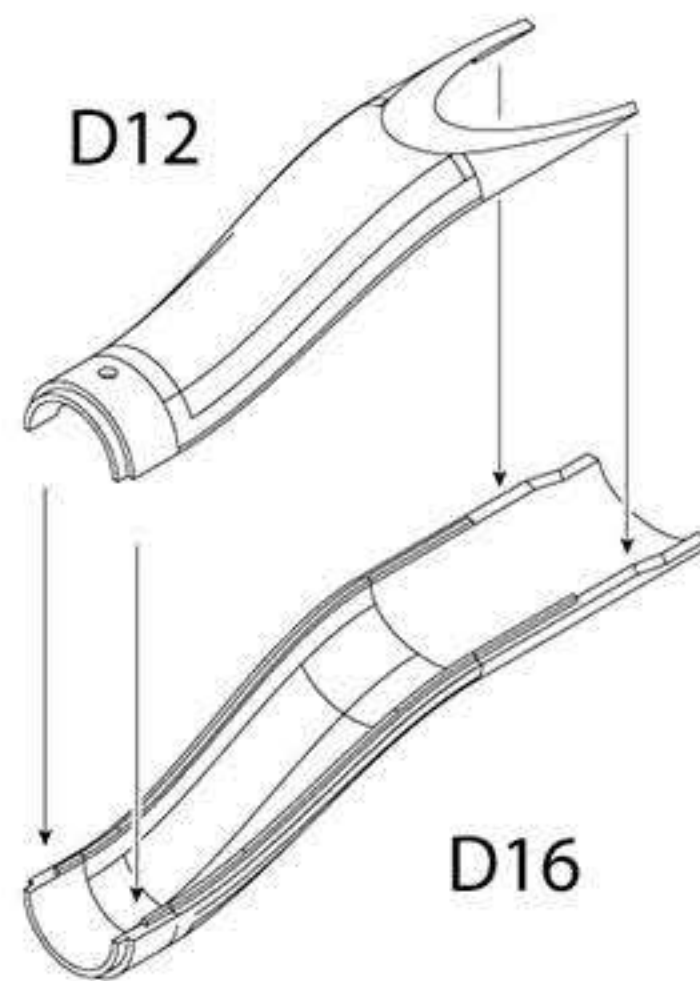

Lower Fuselage 機体下部

Upper Fuselage 機体上部

Clear Parts
透明部品

A parts A 部品

B parts B 部品

Decal
デカール

C parts C 部品

D parts D 部品

E parts E 部品 x1

LL(Left Lower)
主翼左下面

Wing parts 主翼部品

RL(Right Lower)
主翼右下面

LU(Left Upper)
主翼左上面

RU(Right Upper)
主翼右上面

A

ENGINE - EXHAUST - INNER FUSELAGE
エンジン・エキゾースト・機体内部の組立