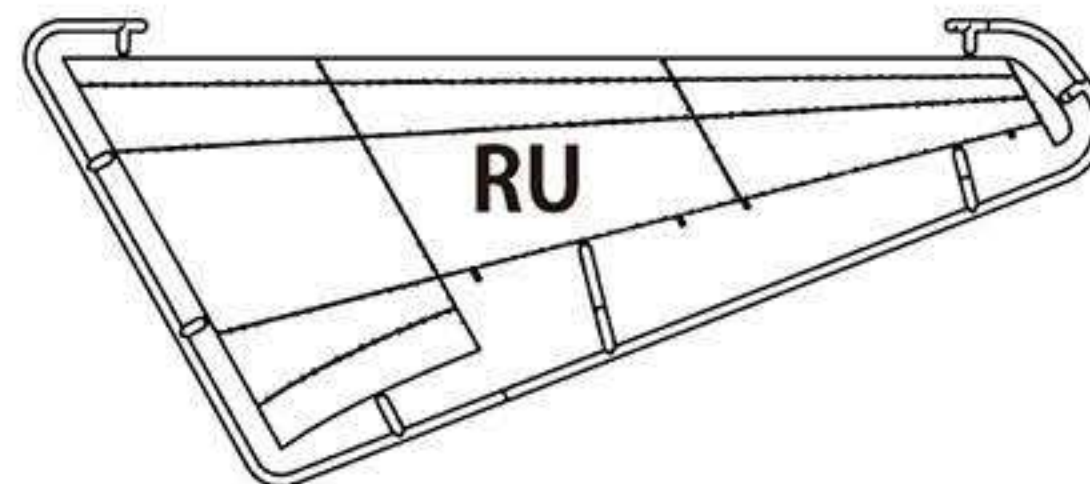

E parts E 部品 x1

LL(Left Lower)
主翼左下面

Wing parts 主翼部品

RL(Right Lower)
主翼右下面

LU(Left Upper)
主翼左上面

RU(Right Upper)
主翼右上面

A

ENGINE - EXHAUST - INNER FUSELAGE
エンジン・エキゾースト・機体内部の組立