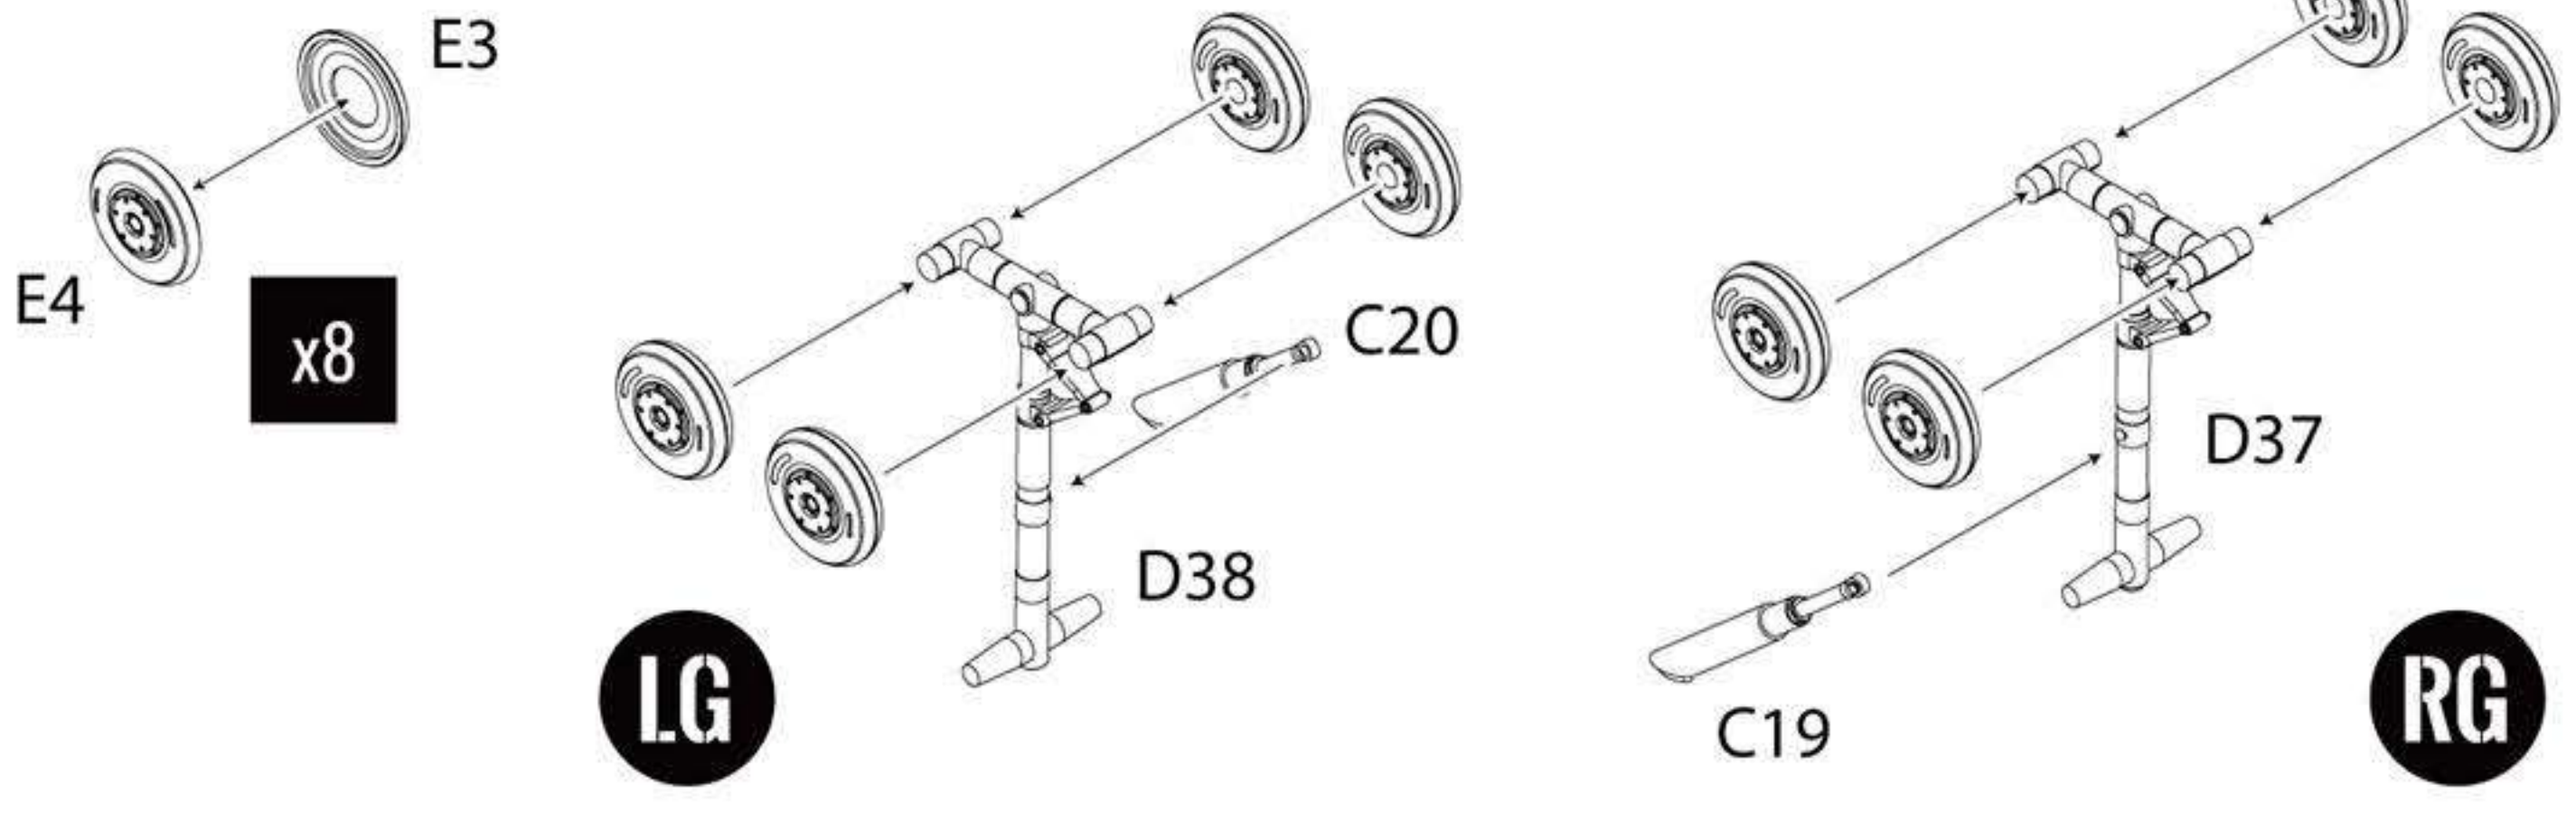

04

FRONT LANDING GEAR
前部ランディングギア

05

06

REAR LANDIGN GEARS
後部ランディングギア

06

CANOPY - GUN TURRET
キャノピーと機銃砲塔

07