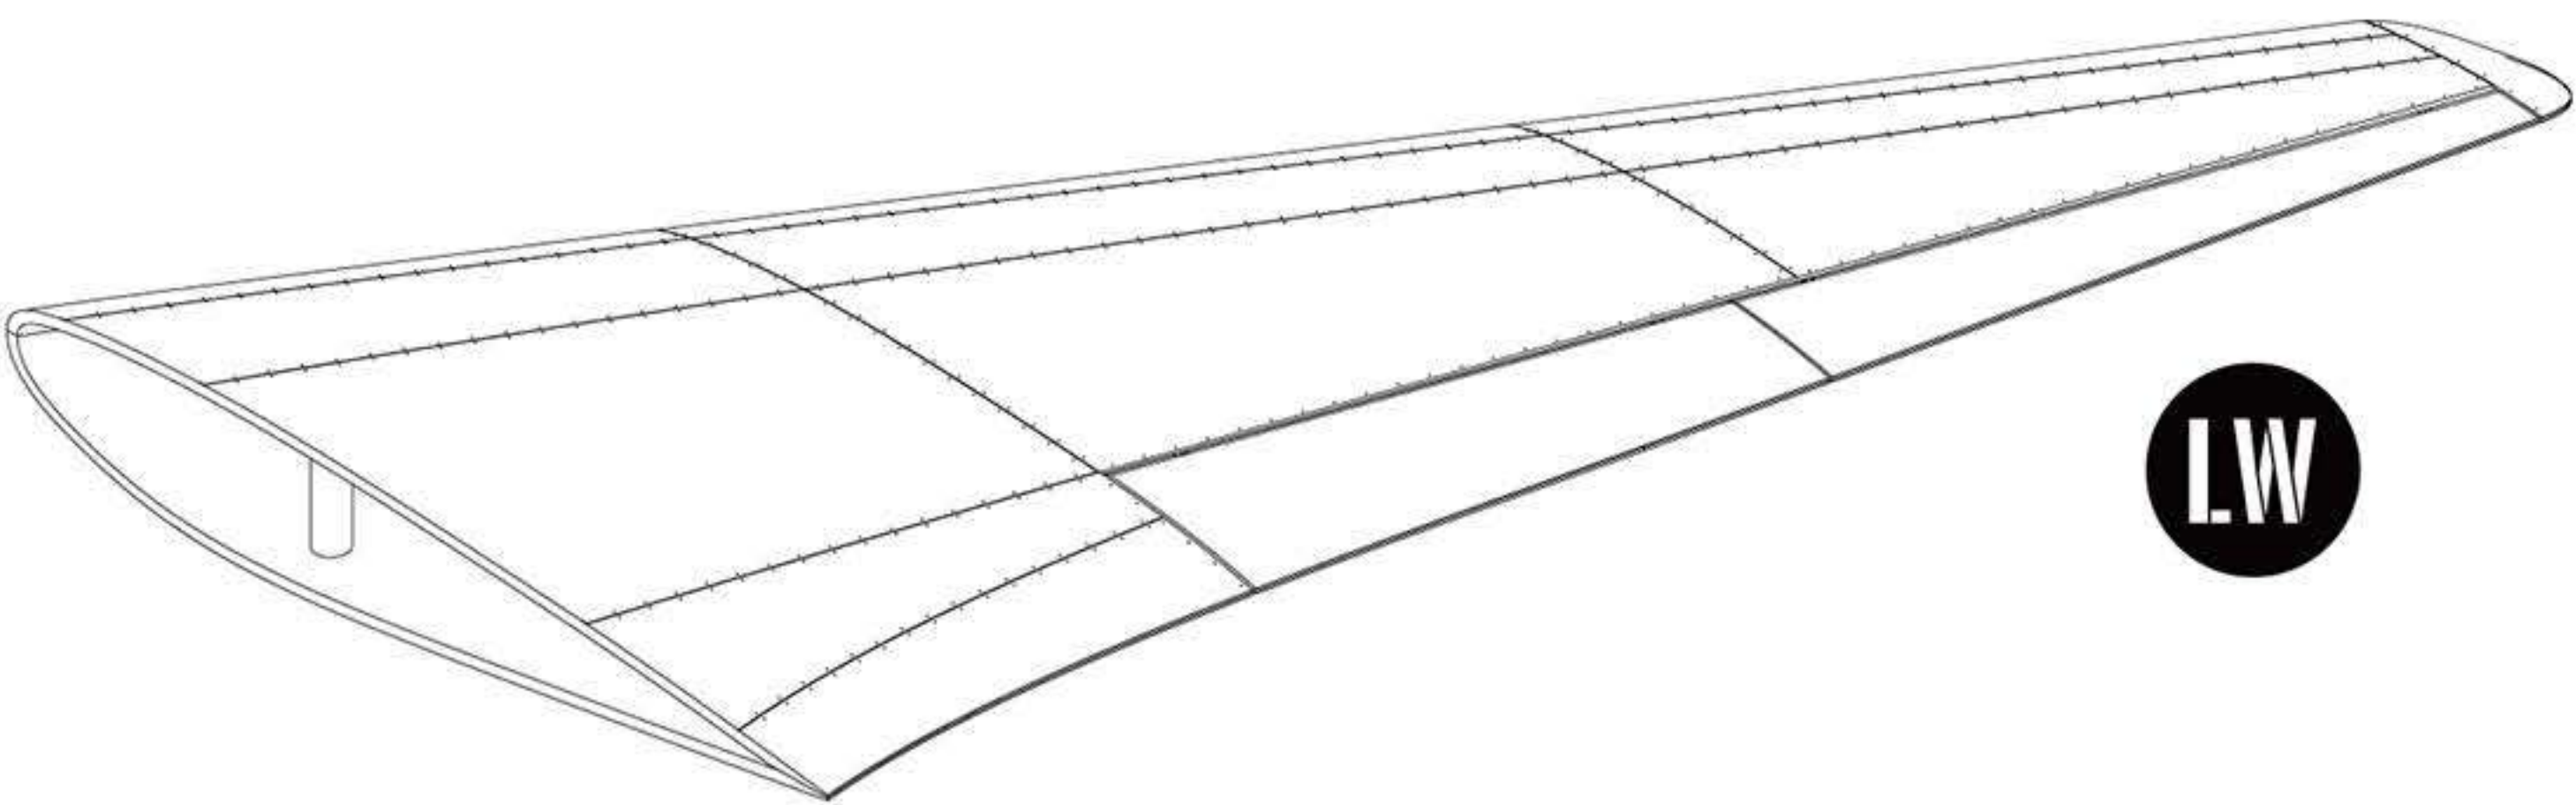

※Hatches can be built either in closed or opened position.
※各ハッチは閉じた状態でも組立可能です。

※Attach the landing gear arms to the red-dotted positions.
※赤いドットの位置にランディングギアのアームを接着します。

14

Check out our latest news on SNS!!