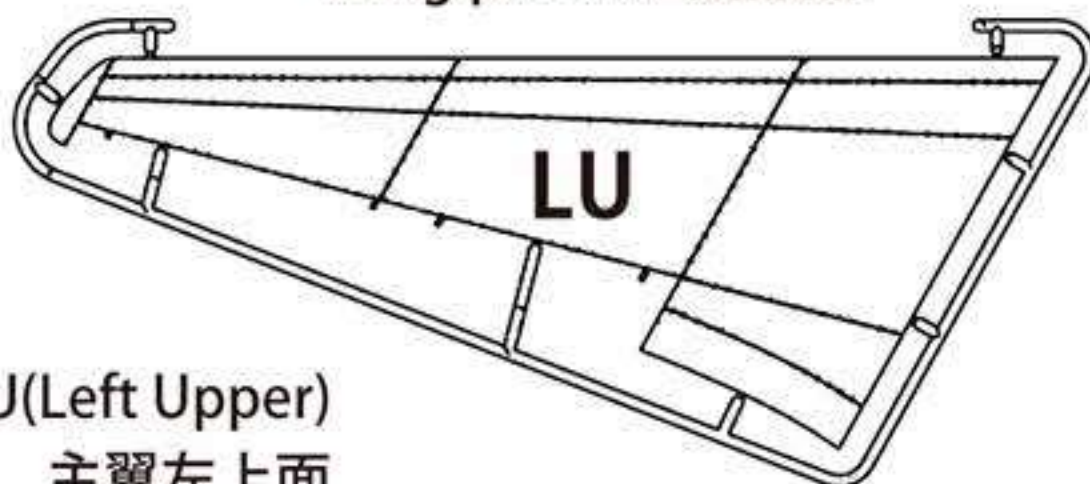

Lower Fuselage 機体下部

Upper Fuselage 機体上部

Clear Parts
透明部品

A parts A 部品

B parts B 部品

Decal
デカール

C parts C 部品

D parts D 部品

E parts E 部品 x1

LL(Left Lower)
主翼左下面

Wing parts 主翼部品

RL(Right Lower)
主翼右下面

LU(Left Upper)
主翼左上面

RU(Right Upper)
主翼右上面

A

ENGINE - EXHAUST - INNER FUSELAGE
エンジン・エキゾースト・機体内部の組立