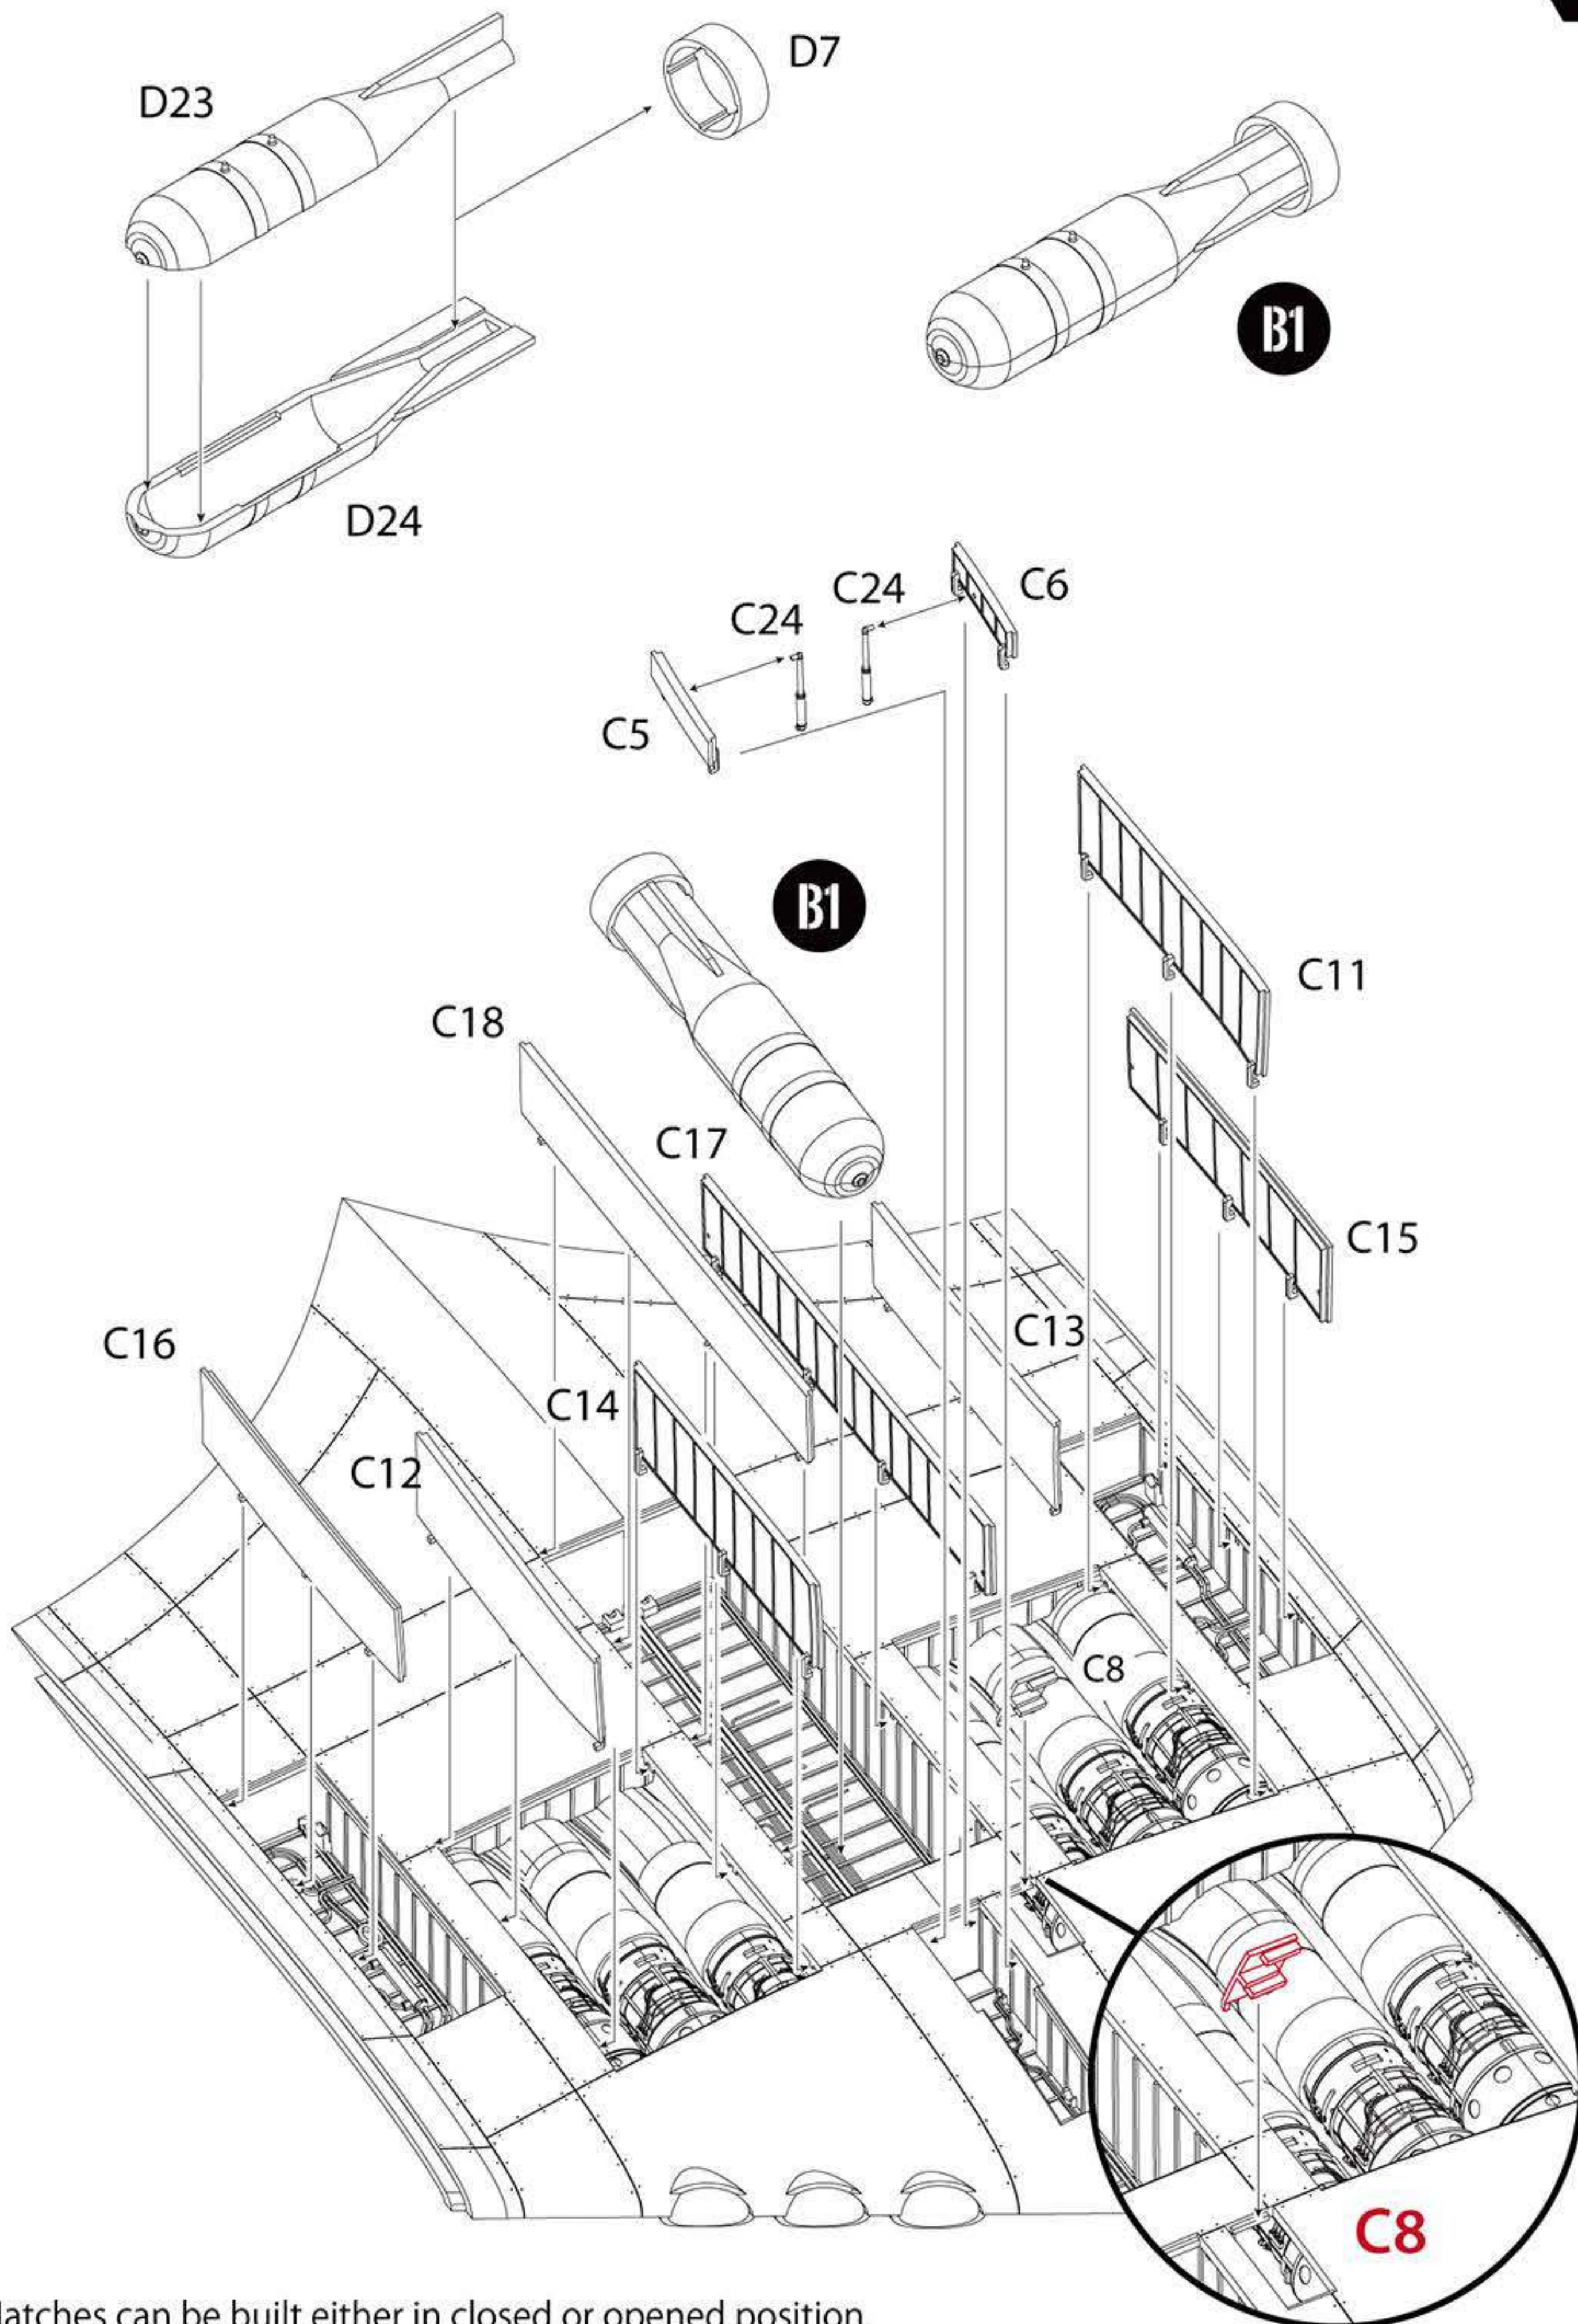

04

FRONT LANDING GEAR
前部ランディングギア

05

06

REAR LANDIGN GEARS
後部ランディングギア

06

CANOPY - GUN TURRET
キャノピーと機銃砲塔

07