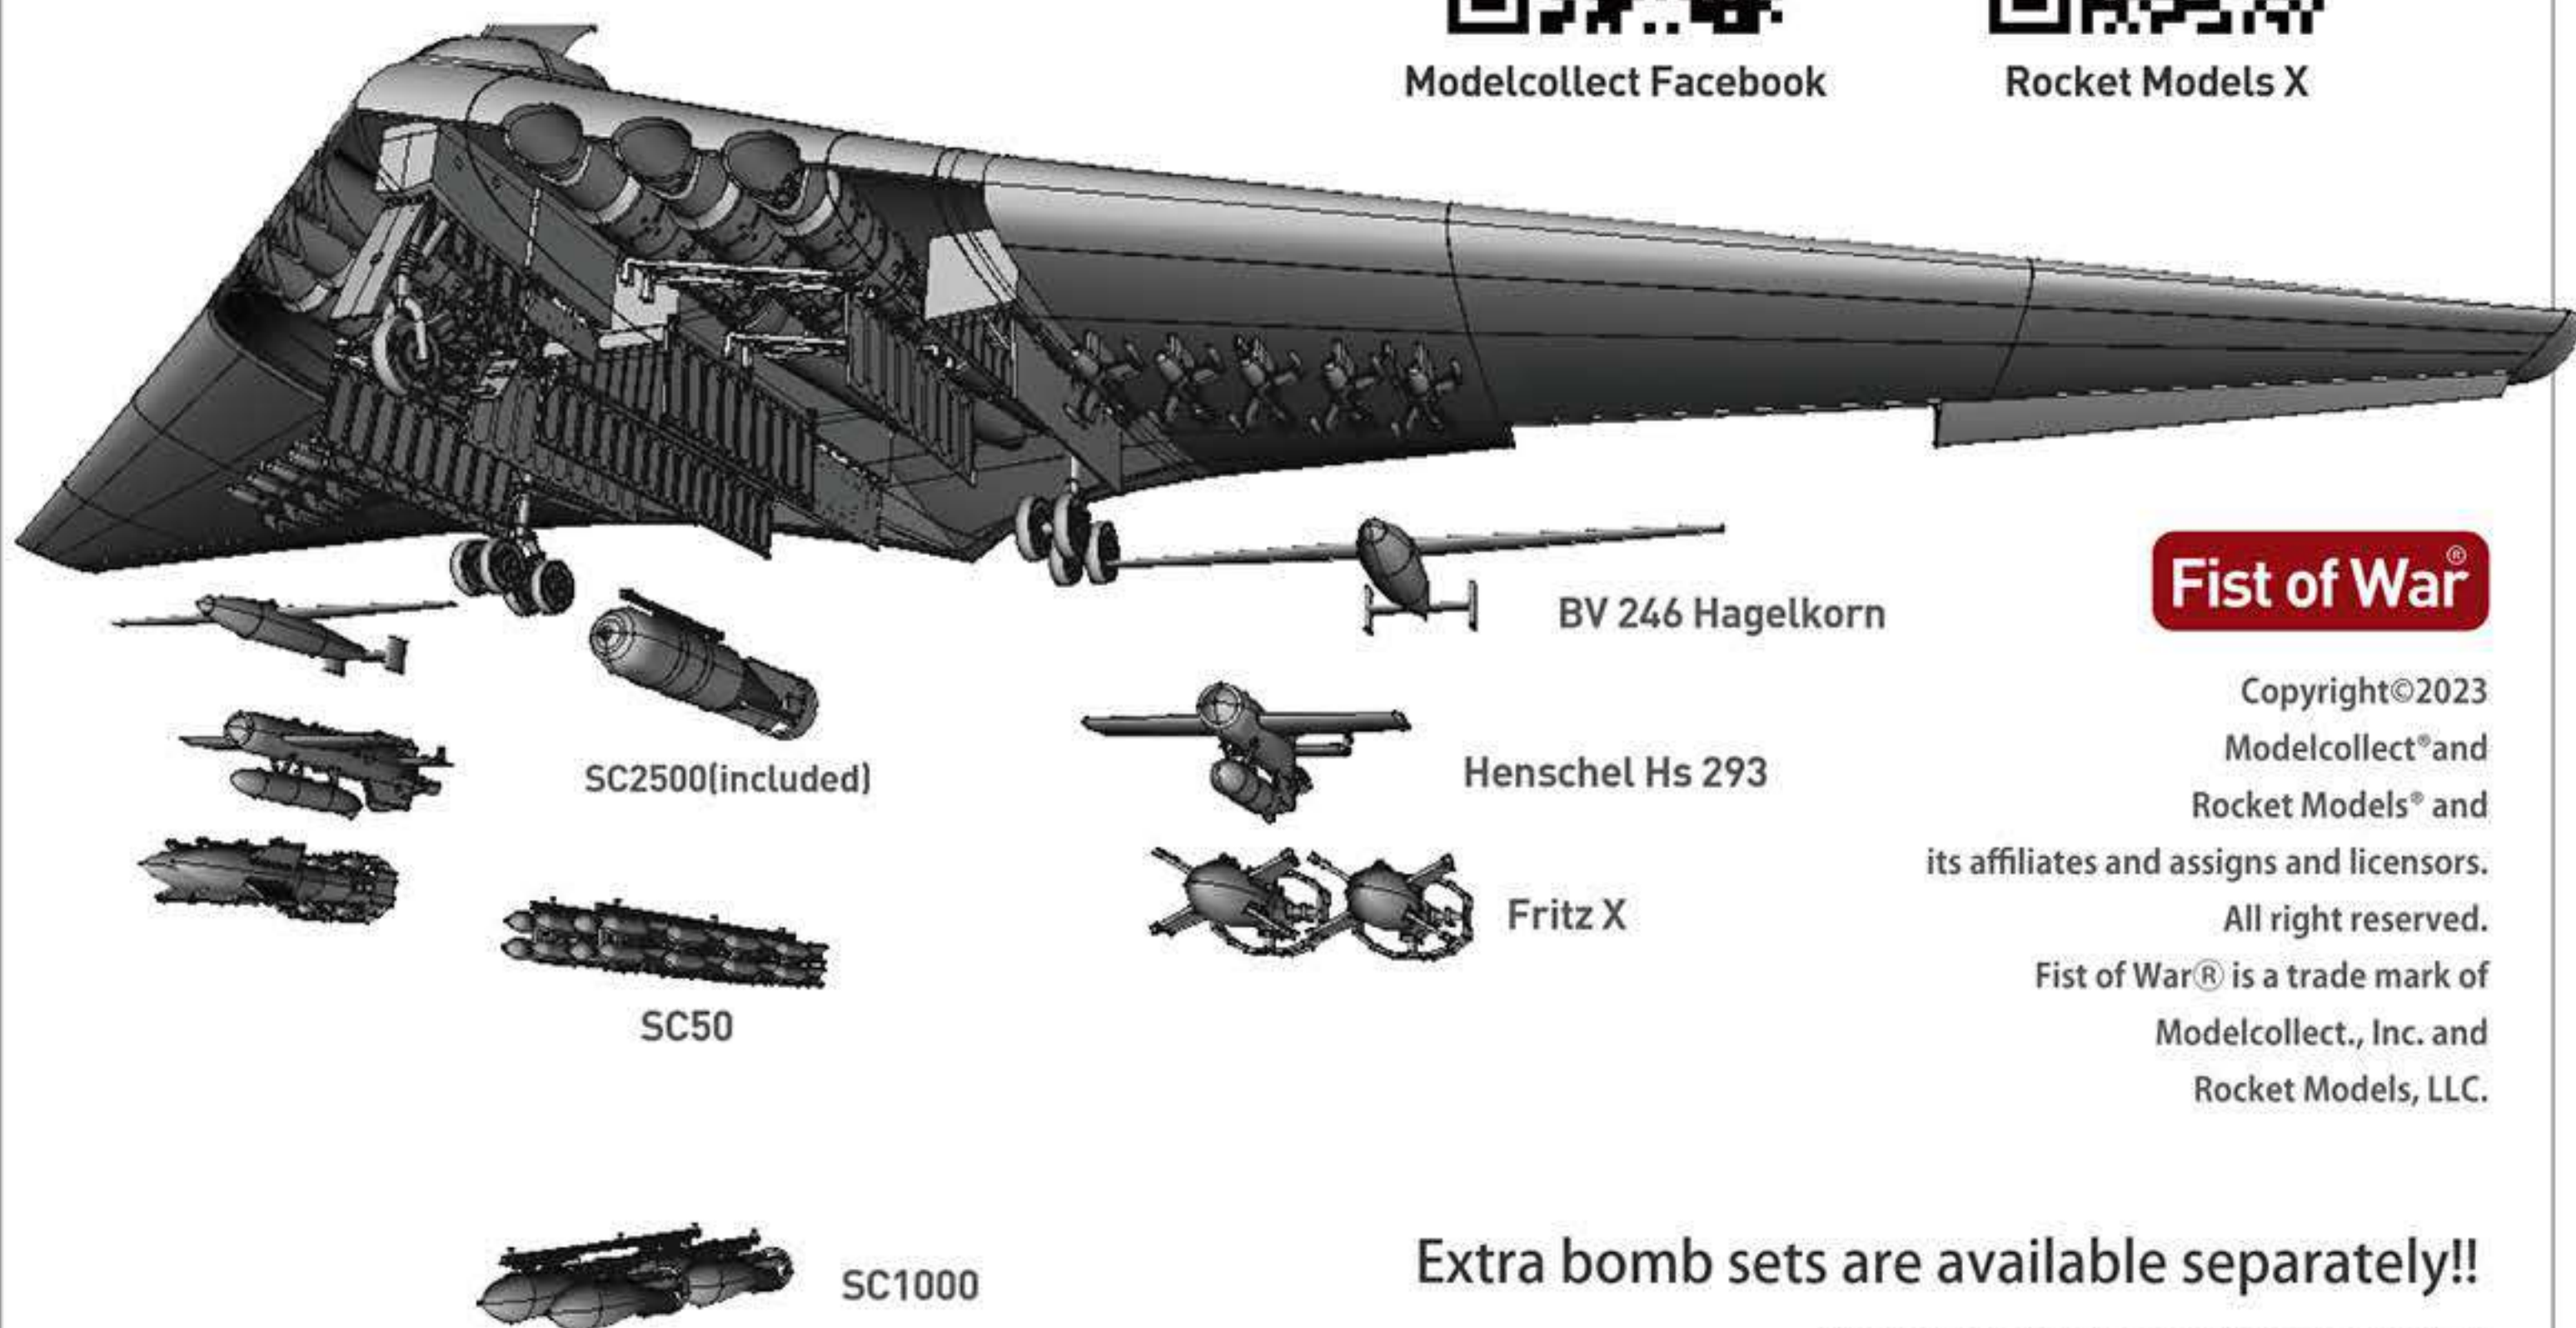

Fist of War®

Copyright©2023
Modelcollect® and
Rocket Models® and
its affiliates and assigns and licensors.
All right reserved.
Fist of War® is a trade mark of
Modelcollect., Inc. and
Rocket Models, LLC.

Extra bomb sets are available separately!!

追加爆装は別売で発売中です!!