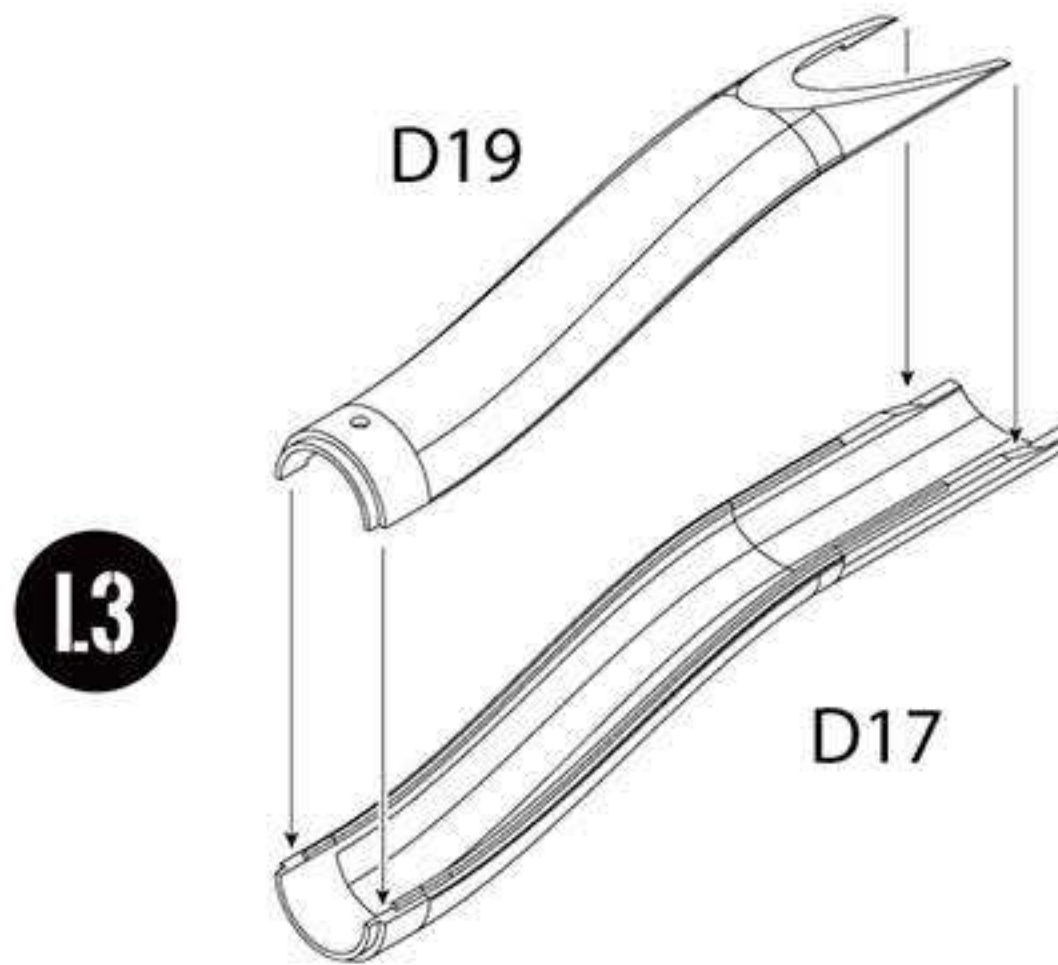

E parts E 部品 x1

LL(Left Lower)
主翼左下面

Wing parts 主翼部品

RL(Right Lower)
主翼右下面

LU(Left Upper)
主翼左上面

RU(Right Upper)
主翼右上面

A

ENGINE - EXHAUST - INNER FUSELAGE
エンジン・エキゾースト・機体内部の組立