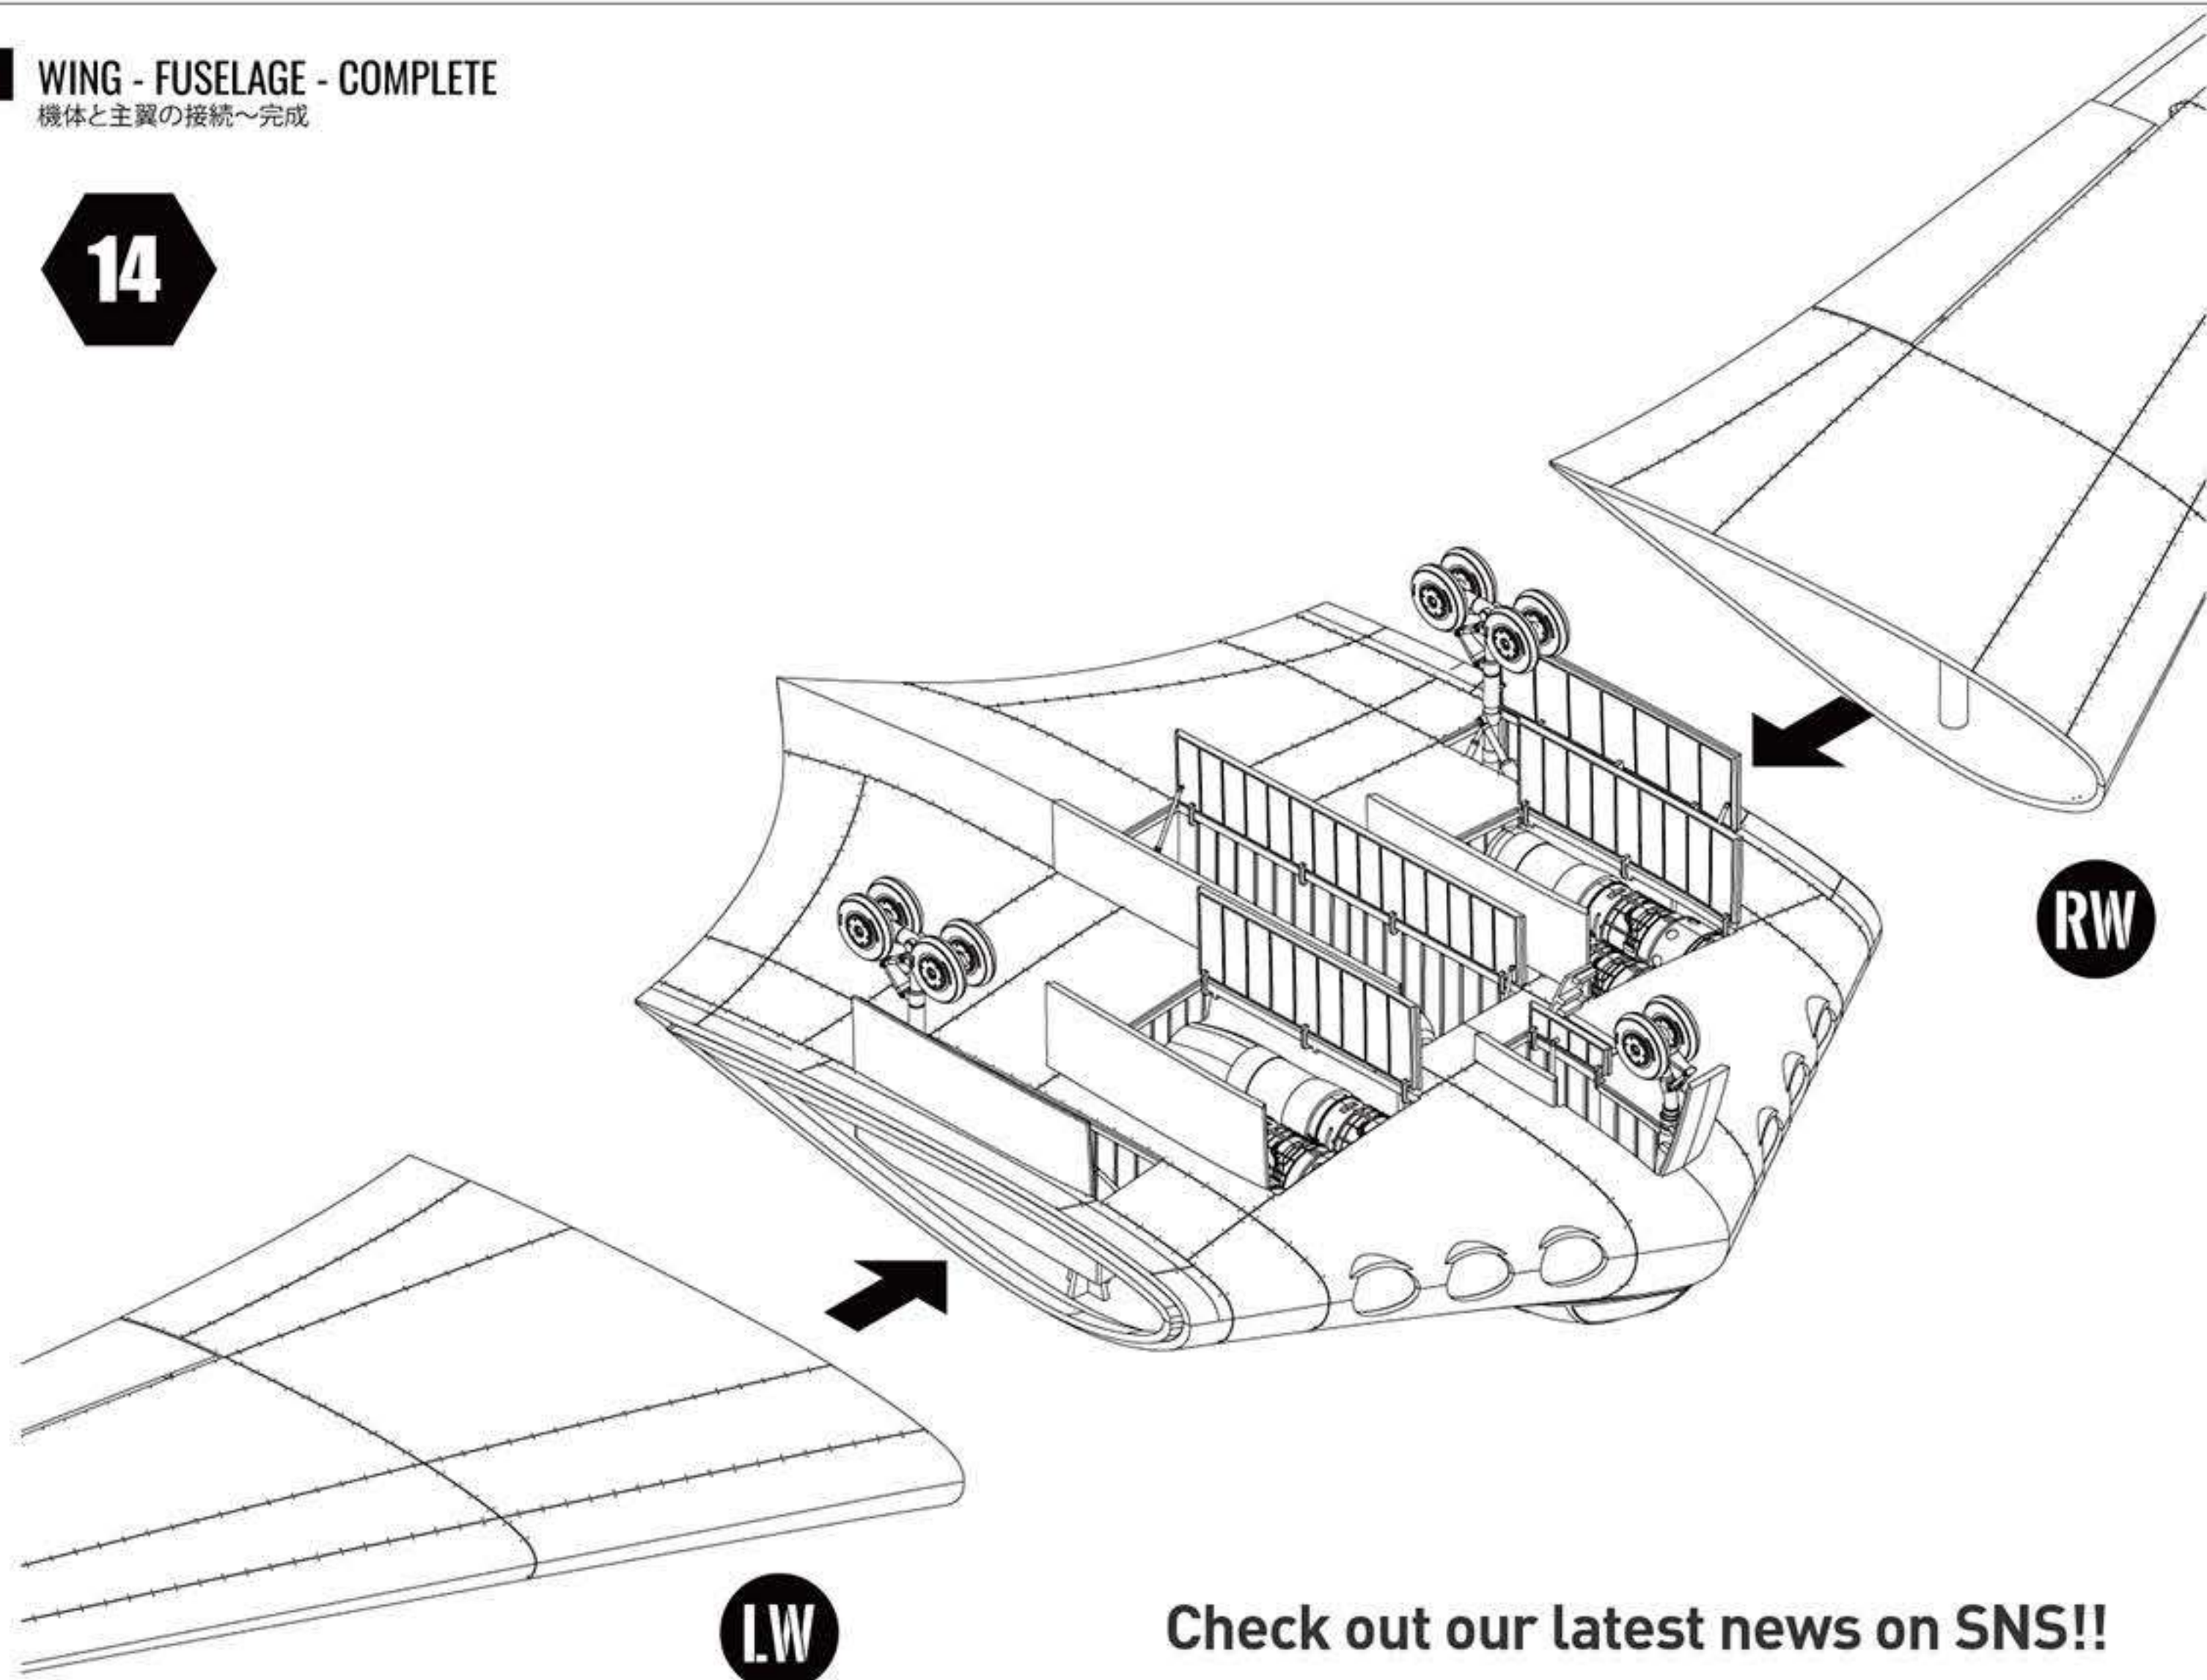

Fist of War®

1/72 スケールプラスチックモデル ドイツ軍超大型超長距離戦術爆撃機ホルテンH.18A

Horten H.XVIII.A Super Long-Range Strategic Bomber

ドイツ軍大陸横断超大型爆撃機ホルテン HO.18

ホルテン H.18 は、第二次世界大戦中にドイツ軍が開発した、大陸横断超大型爆撃機である。全翼型の機体形状もありステルス性も備えていた。その基本設計はHo229の拡大版で、迎撃機としての設計であったが、爆撃機として設計変更する過程において繰り返し修正を受け最適化され、最初に完成した XVIII.A 型は与圧装置を備え、搭乗員 3 名、搭載エンジンとしてユンカースユモ 004 を 6 発装備、マッハ 0.75 で飛行可能であり、また機体上部に 2 連装の MG 151 機関砲塔を装備していた。

※Hatches can be built either in closed or opened position.
※各ハッチは閉じた状態でも組立可能です。

※Attach the landing gear arms to the red-dotted positions.
※赤いドットの位置にランディングギアのアームを接着します。

14

Check out our latest news on SNS!!