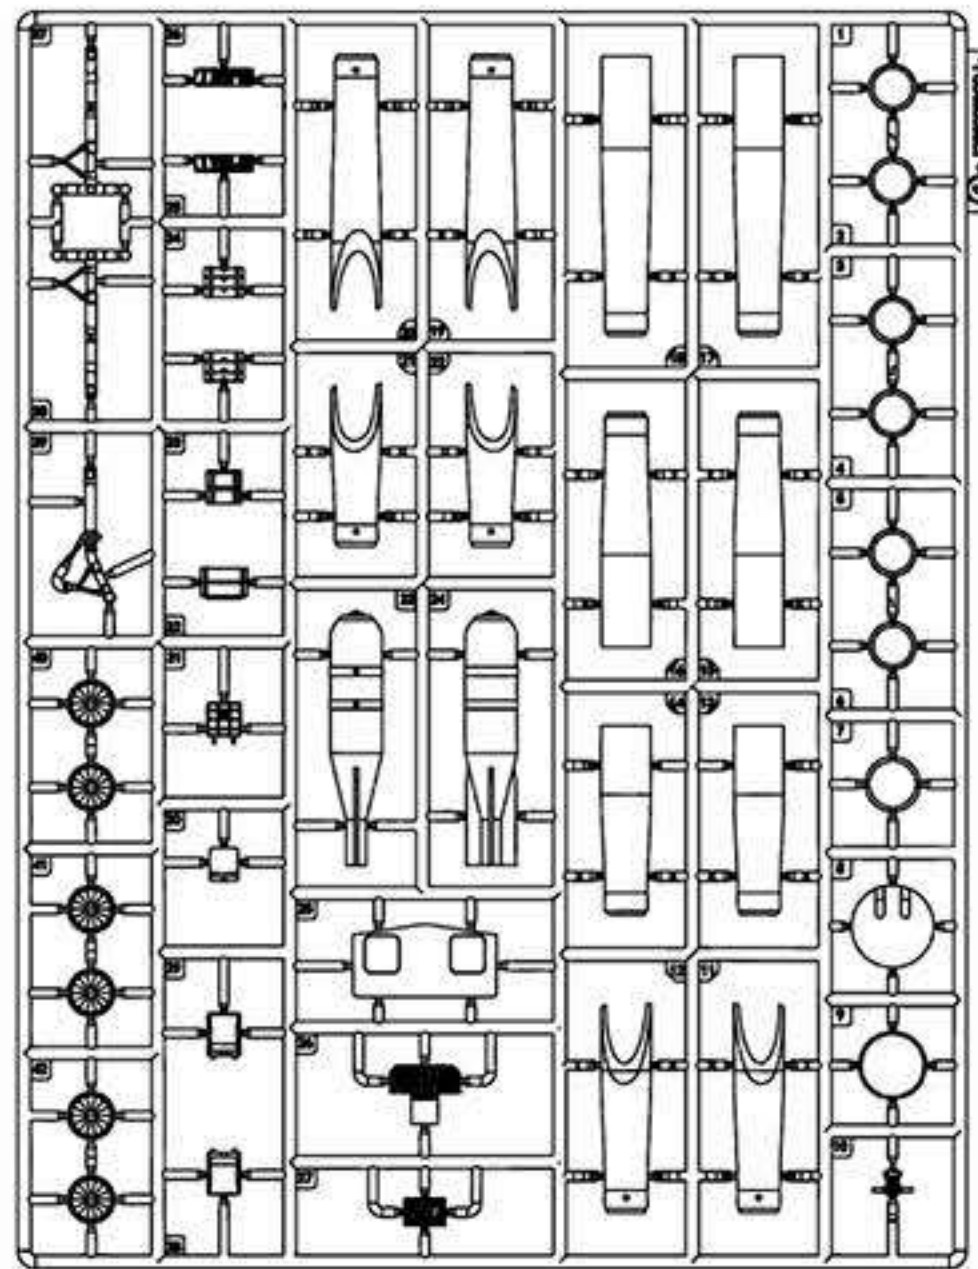

Lower Fuselage 機体下部

Upper Fuselage 機体上部

Clear Parts
透明部品

A parts A 部品

B parts B 部品

Decal
デカール

C parts C 部品

D parts D 部品

E parts E 部品 x1

LL(Left Lower)
主翼左下面

Wing parts 主翼部品

RL(Right Lower)
主翼右下面

LU(Left Upper)
主翼左上面

RU(Right Upper)
主翼右上面

A

ENGINE - EXHAUST - INNER FUSELAGE
エンジン・エキゾースト・機体内部の組立