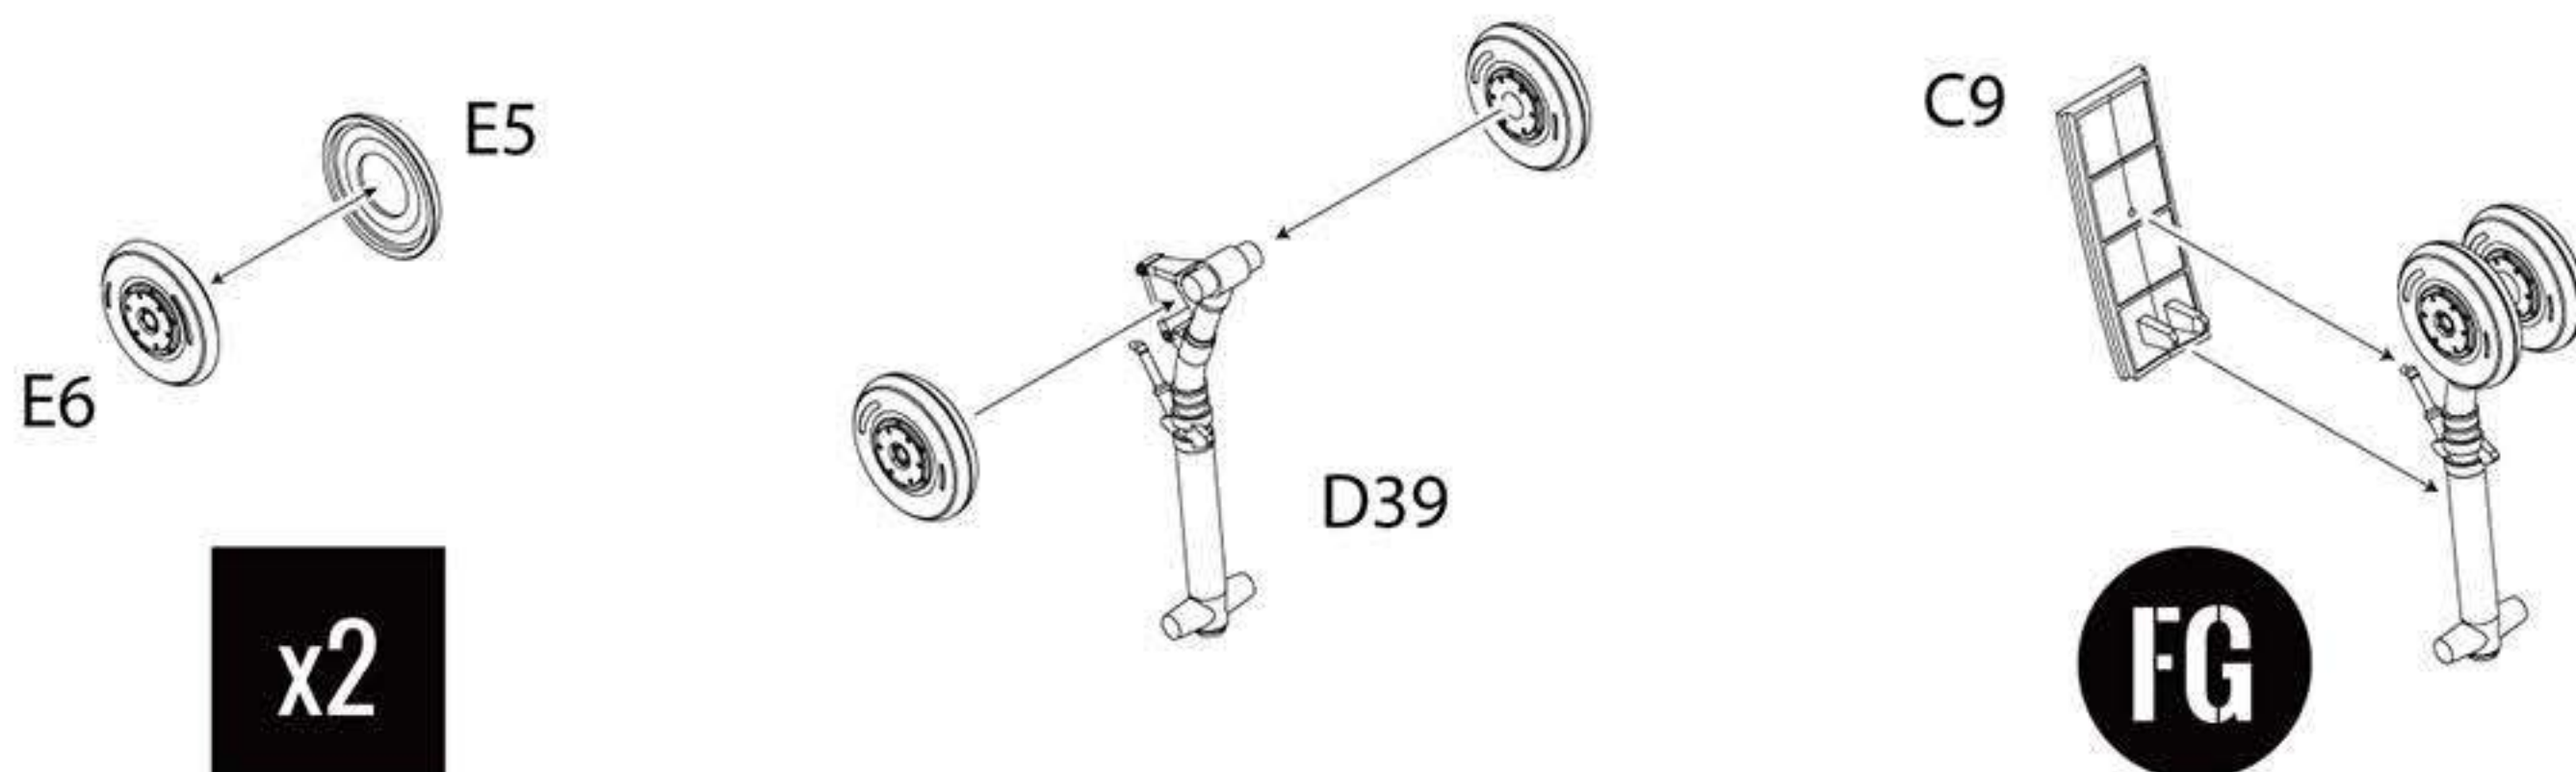

FRONT LANDING GEAR
前部ランディングギア

05